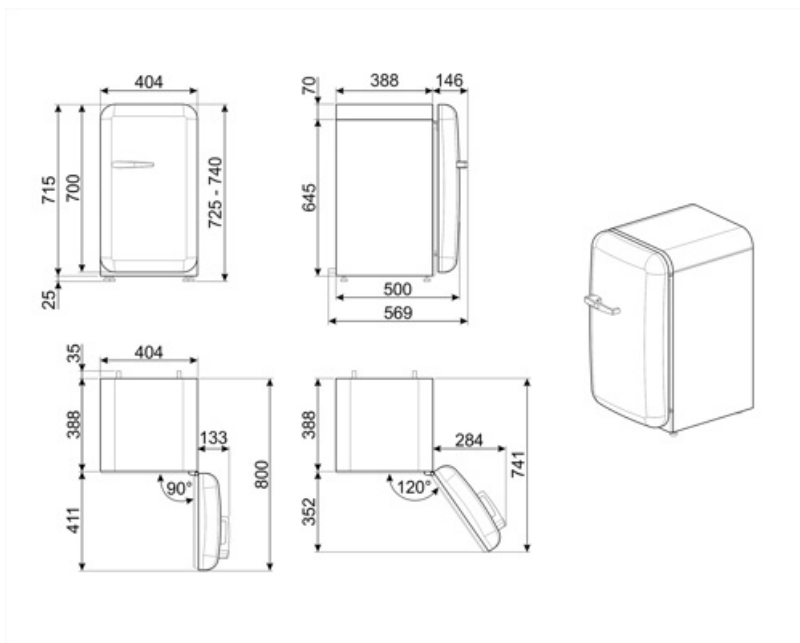

FAB5RDUJ6

Produktfamilie	Kühlschrank
Installation	Standgerät
Produktkategorie	1-türig
Referenzbreite	Bis 60 cm cm
Referenzhöhe	Bis 100 cm cm
Kühlsystem	Statisch
Abtausystem	Automatisch
Scharniersystem	Standard
Türanschlag	Rechts
EAN-Code	8017709349899

Anzahl der höhenverstellbaren Türablagen	1	Anzahl der Flaschenborde	1
Türablagen mit Metall-Schutzreling	Ja	Flaschenbord mit Metall-Schutzreling	Ja

Weitere technische Eigenschaften

Temperatursteuerung	Elektronisch
Kältemittel	R600a
Kompressor	Standard
Füllmenge des Kältemittels	19 g
Material der Isolierschäumung	Cyclopentan

Elektrischer Anschluss

Elektrischer Gesamtanschlusswert	60 W	Frequenz	50 Hz
Absicherung	0,3 A	Länge Netzkabel	100 cm
Spannung	220-240 V	Netzstecker	(F;E) Schuko

Logistik-Informationen

Produktbreite	404 mm	Produkttiefe mit Türgriff	570 mm
Produkttiefe ohne Türgriff	500 mm	Produkttiefe bei 90° Türöffnungswinkel inkl. Abstandshalter	800 mm
Produkthöhe	725 mm	Abstandshalter	30 mm
Produktbreite bei max. Türöffnungswinkel	707 mm		