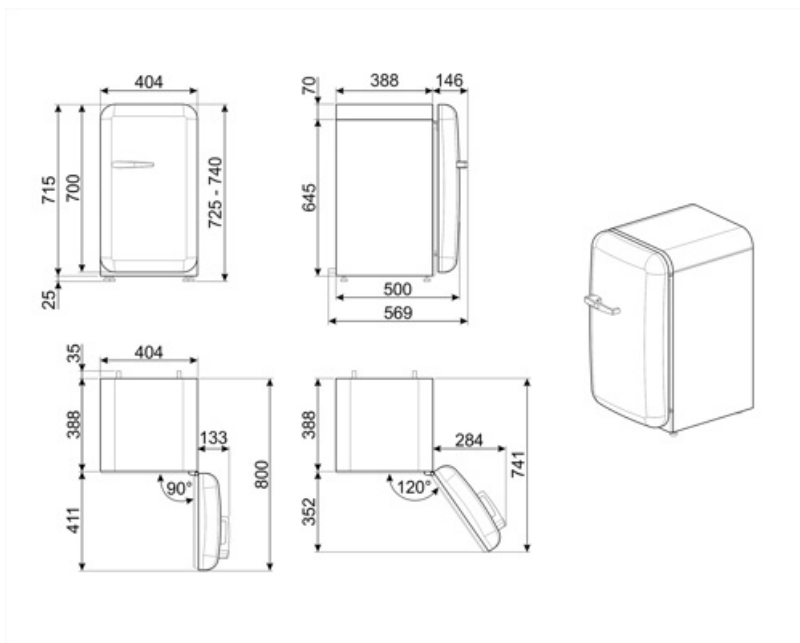

## ΔΙΑΣΤΑΣΕΙΣ

Πλάτος (mm)	404 mm	Βάθος με λαβή	570 mm
Βάθος χωρίς λαβή	500 mm	Βάθος με τις πόρτες ανοιχτές στις 90°	800 mm
ΥΨΟΣ	725 mm	Βάθος αποστάτη	30 mm
Πλάτος με μέγιστο άνοιγμα πόρτας	707 mm		

---