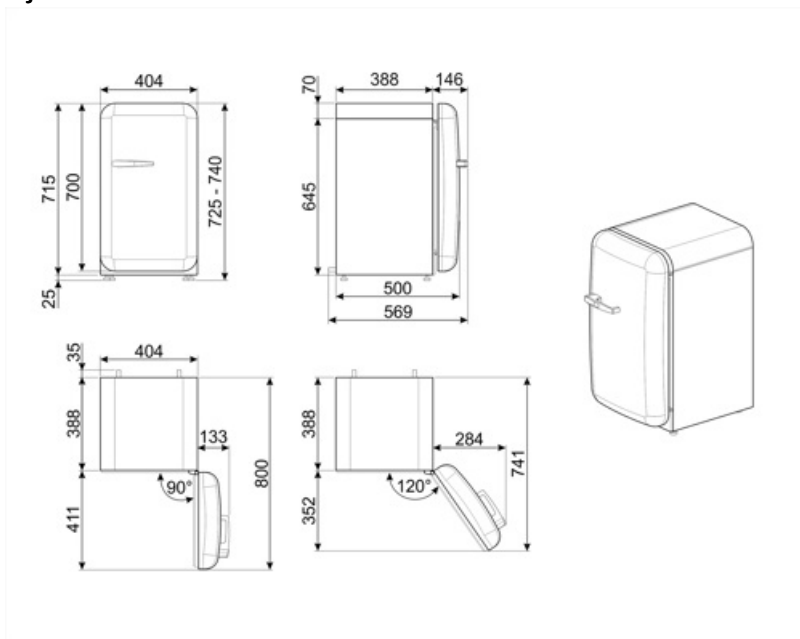

FAB5ROR5

Termékcsalád	Hűtő
Üzembe helyezés	Szabadon álló
Kategória	Egyajtós hűtőszekrény
Referencia szélesség	60 cm-ig cm
Referencia magasság	100 cm-ig cm
Hűtés típusa	Statikus
Leolvasztás	Automatikus
Zsanér típusa	Standard
Zsanér pozíciója	Jobbra nyíló ajtó
EAN kód	8017709299576

Termék szélesség (mm)	404 mm	Termékmélység fogantyúval	570 mm
Mélység fogantyú nélkül	500 mm	Termékmélység 90°-os szögben nyitott ajtókkal	800 mm
Magasság	725 mm	Távtartó mélysége	30 mm
Termékszélesség nyitott ajtóval	707 mm		