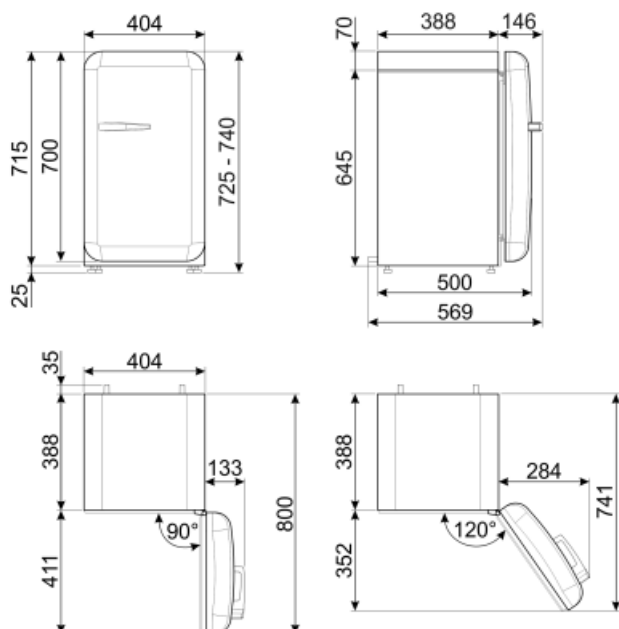

Typ av temperaturkontroll	Elektronisk
Typ av kylgas	R600a
Typ av kompressor	Standard
Mängd kylmedia (gr)	19 g
Skummedel	Cyklopentan

Prestanda/Energimärkning – Reg. 2019

Årlig energianvändning (kWh/år)	61 kWh/a	Summan av lågtemperaturfacket/-ens och kylfacket/-ens volymer	34 l
Energiklass	D	Luftburet akustiskt buller räknat i dB(A) re 1 pW	40 dB(A) re 1pW
Utsläppsklass för luftburet akustiskt buller	C	Klimatklass	SN, N, ST, T
Totalvolym (dm³ eller liter)	34 l	EEl	79 %

Elektrisk anslutning

Typ av kontakt	(F;E) Eurokontakt	Volt (V)	220-240 V
Anslutningseffekt	60 W	Frekvens	50/60 Hz
Ström	0,3 A	Sladdens längd	100 cm