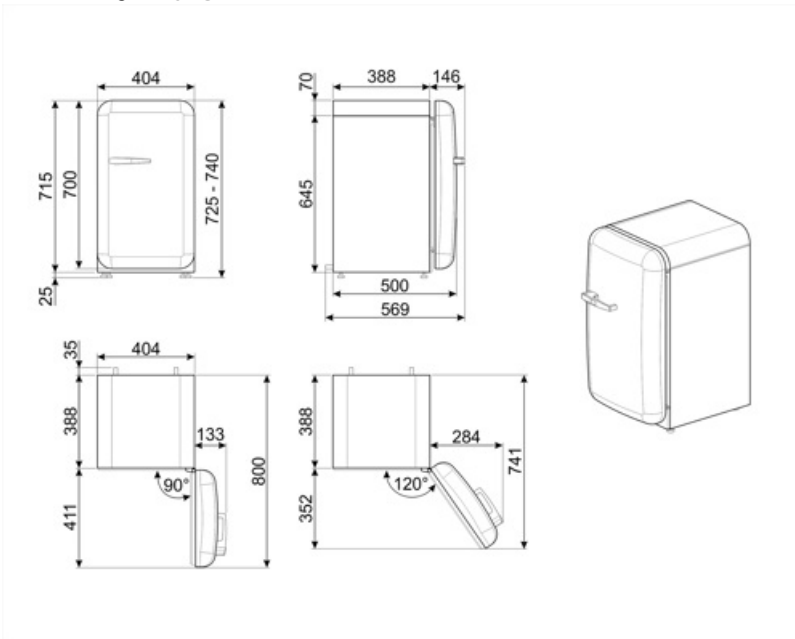

Soğutucu gaz tipi	R600a
Kompresör tipi	Standart
Soğutucu Akışkan Miktarı (gr)	19 g
Foam agent	Cyclopentane

Performans / Enerji Etiketleri - Düzen. 2019

Yıllık enerji tüketimi	61 kWh/a	Soğutma bölme(ler)in ve dondurulmamış bölme(ler)in hacimlerinin toplamı	34 l
Enerji verimliliği sınıfı	D	Havadan yayılan akustik gürültü emisyonları	40 dB(A) re 1 pW
Havadaki akustik gürültü emisyon sınıfı	C	İklim sınıfları	SN, N, ST, T
Toplam net hacim	34 l	EEL	79 %

Elektrik Bağlantısı

Elektrik bağlantısı derecesi	60 W	Frekans (Hz)	50/60 Hz
Akım	0.3 A	Güç kaynağı kablo uzunluğu	100 cm
Voltaj (V)	220-240 V	Fiş	(F;E) Schuko

Lojistik Bilgisi

Genişlik	404 mm	Kulp ile ürün derinliği	570 mm
Kulpsuz derinlik	500 mm	Kapılar 90° açıldığında ürün derinliği	800 mm
Yükseklik	725 mm	Ara plaka derinliği	30 mm
Maksimum kapı açıklığı ile ürün genişliği	707 mm