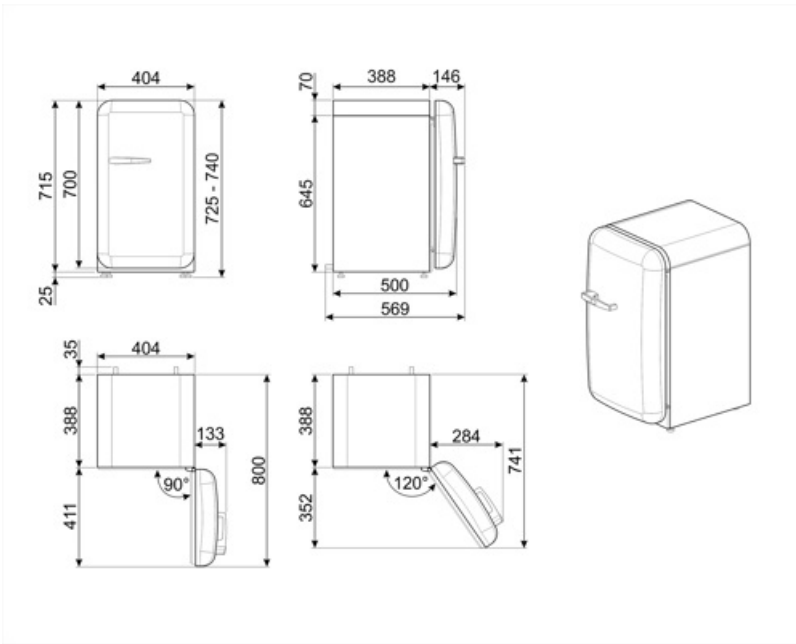

Elektrisk tilslutning

Elektrisk klassificering	60 W	Frekvens (Hz)	50 Hz
Nuværende	0.3 A	Kabellængde	100 cm
Spænding (V)	220-240 V	Stik	(F;E) Schuko

Logistiske oplysninger

Bredde	404 mm	Produktdybde med håndtag	570 mm
Dybde uden håndtag	500 mm	Produktdybde med lågerne åbne ved 90 °	800 mm
Højde med fødder	725 mm	Afstandsstykke dybde	30 mm
Produktbredde med maksimal lågeåbning	707 mm		