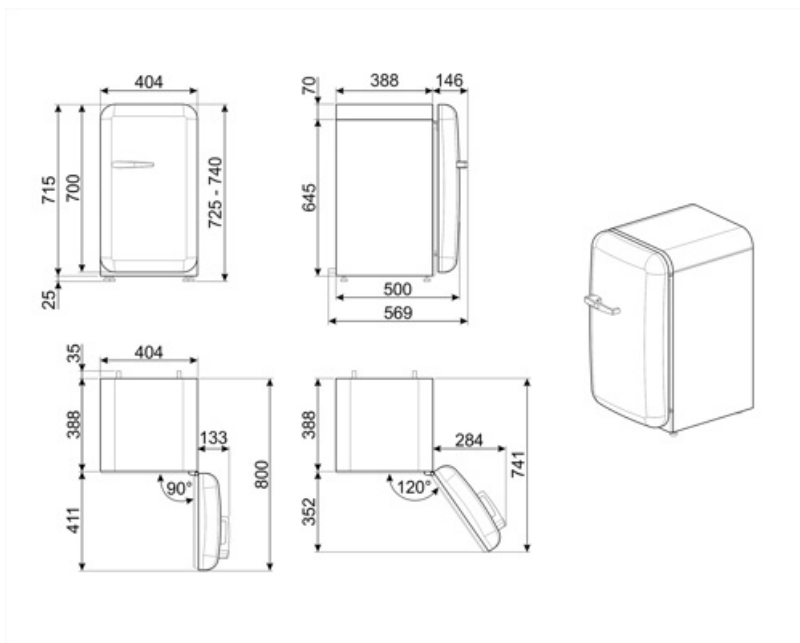

Szerokość	404 mm	Głębokość z uchwytem	570 mm
Głębokość bez uchwytu	500 mm	Głębokość przy otwartych drzwiach pod kątem 90°	800 mm
Wysokość	725 mm	Minimalna odległość od tylnej ściany	30 mm
Szerokość produktu z maksymalnie otwartymi drzwiami	707 mm		