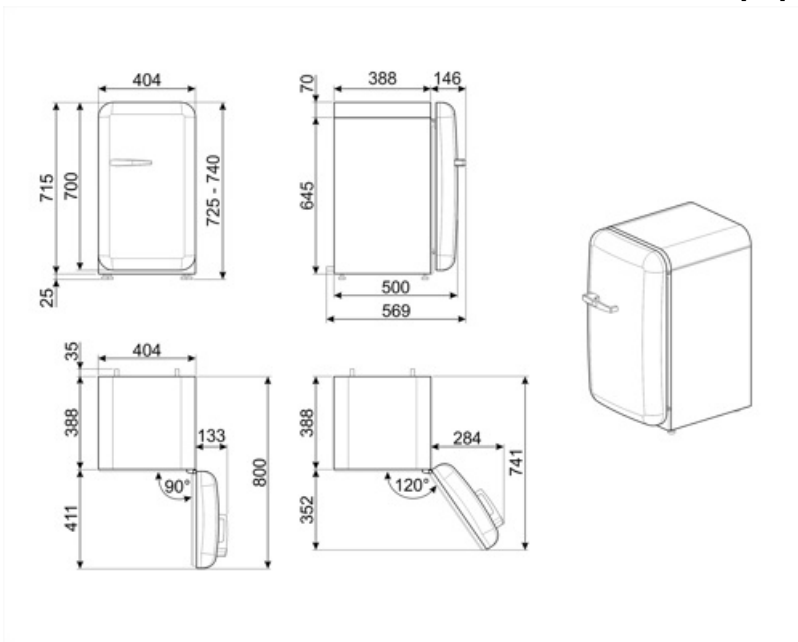

ΑΛΛΑ ΤΕΧΝΙΚΑ ΧΑΡΑΚΤΗΡΙΣΤΙΚΑ

Τύπος θερμοστάτη	Ηλεκτρονικός
Τύπος ψυκτικού αερίου	R600a
Τύπος μοτέρ	Standard
Ποσότητα ψυκτικού μέσου (gr)	19 g
Τύπος μόνωσης	Κυκλοπεντάνιο

ΕΤΙΚΕΤΑ ΑΠΟΔΟΣΗΣ/ΕΝΕΡΓΕΙΑΣ - ΚΑΝ. 2019

Ετήσια κατανάλωση ενέργειας	61 kWh/a	Άθροισμα χώρων συντήρησης	34 λίτρα
ΕΝΕΡΓΕΙΑΚΗ ΚΛΑΣΗ	D	Εκπομπή αερόφερτου θορύβου	40 dB(A) re 1 pW
Κλάση θορύβου	C	Κλιματική κλάση	SN, N, ST, T
Συνολική καθαρή χωρητικότητα	34 λίτρα	EEI	79 %

ΗΛΕΚΤΡΙΚΗ ΣΥΝΔΕΣΗ

Φις	(F;E) Σούκο	Τάση (V)	220-240 V
Ονομαστική ισχύς	60 W	Συχνότητα (Hz)	50/60 Hz
Ένταση ρεύματος	0.3 A	Μήκος καλωδίου τροφοδοσίας	100 cm