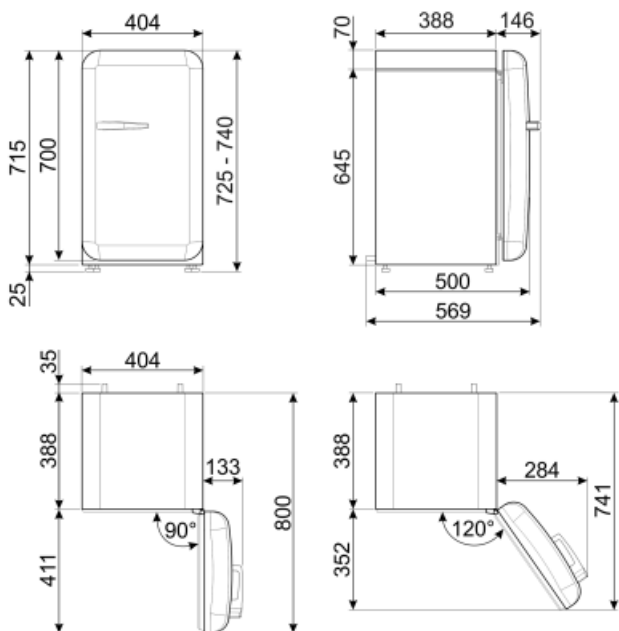

FAB5RPB5

משפחת מוצרים	מקרר
התקנה	נפרד
קטגוריה	דלת אחת
רוחב ייחוס	60 עד
גובה ייחוס	100 עד
סוג קירור	סטטי
הפשרה	אוטומטית
סוג צירים	סטנדרטי
מיקום צירים	ימני
קוד EAN	8017709299583

אסתטיקה

סדרה עיצובית	סגנון שנות החמישים	צבע לוגו	כרום
צבע	כחול פסטל	חומר דופן	פלדה
גימור	מבריק	צבע דפנות	כחול פסטל
עיצוב	עגול	Logo	Applied
חומר	מעוצב בחום	צבע פרופיל של מדפי דלת	כרום
ידית	חיצוני	צבע פרופיל מגירות	כרום
סוג ידית	קבוע	צבע פרופיל של מדף זכוכית	כרום
צבע ידית	כרום		

מאפייני תא מקרר

מספר מדפים מתכווננים	2	תאורה פנימית במקרר	כן
סוג מדפים מתכווננים	זכוכית	(סוג תאורה פנימית) (מקרר)	LED

דלת פנימית של מקרר

מספר מדפי דלת מתכווננים	1	מספר מדפי בקבוקים	1
מדפי דלת מתכווננים עם פס תמיכה	כן	מדפי בקבוקים עם פס תמיכה	כן

סכום הנפחים של תאי הקירור והתאים הלא קפואים 34 l
פליטות רעש נישא באוויר 40 dB(A) re 1 pW
קטגוריית אקלים SN, N, ST, T
EEI 79 %

חיבור חשמלי

תקע (F;E) Schuko
דירוג חיבור חשמלי 60 W
זרם 0.3 A

מתח (וולט) 220-240 V
תדר (Hz) 50/60 Hz
אורך כבל חשמל 100 cm