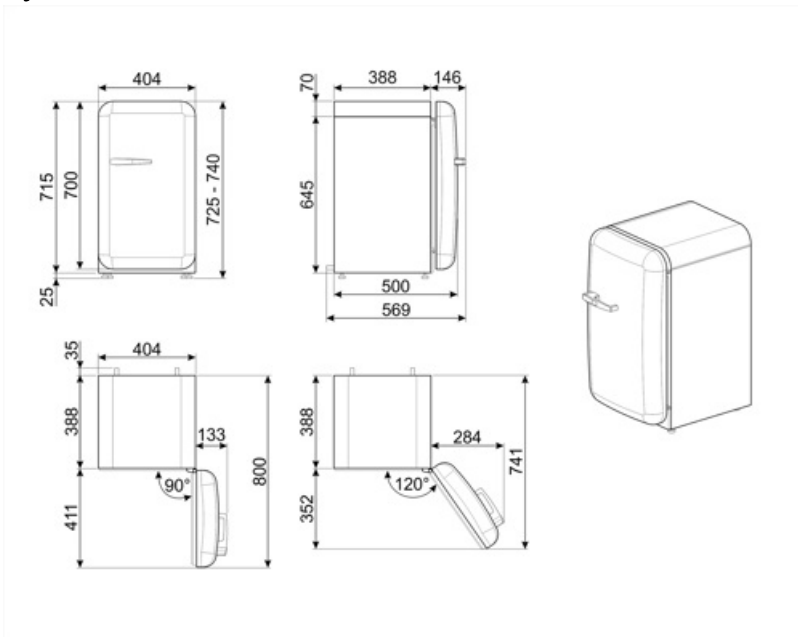

FAB5RPB5

Termékcsalád	Hűtő
Üzembe helyezés	Szabadon álló
Kategória	Egyajtós hűtőszekrény
Referencia szélesség	60 cm-ig cm
Referencia magasság	100 cm-ig cm
Hűtés típusa	Statikus
Leolvasztás	Automatikus
Zsanér típusa	Standard
Zsanér pozíciója	Jobbra nyíló ajtó
EAN kód	8017709299583

Termék szélesség (mm)	404 mm	Termékmélység fogantyúval	570 mm
Mélység fogantyú nélkül	500 mm	Termékmélység 90°-os szögben nyitott ajtókkal	800 mm
Magasság	725 mm	Távtartó mélysége	30 mm
Termékszélesség nyitott ajtóval	707 mm		