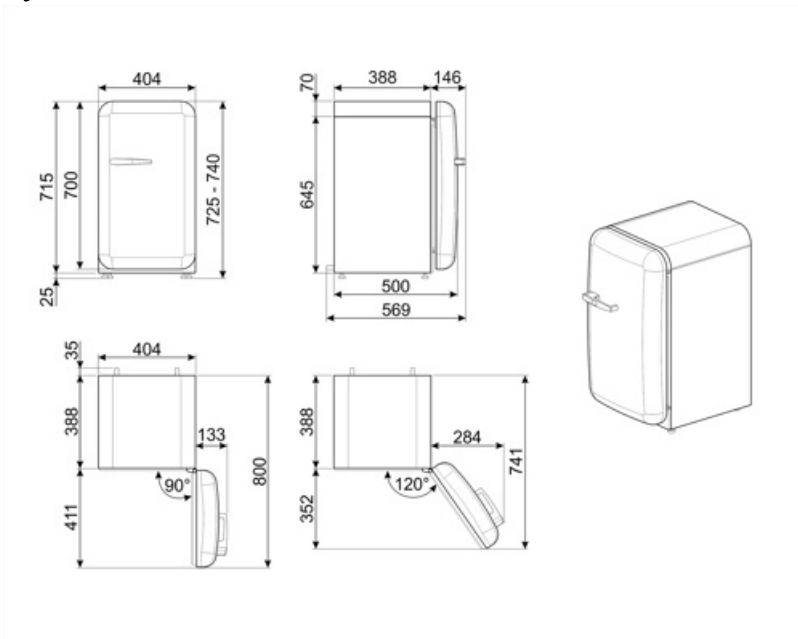

## Logisztikai információk

Termék szélesség (mm)	404 mm	Termékmélység fogantyúval	570 mm
Mélység fogantyú nélkül	500 mm	Termékmélység 90°-os szögben nyitott ajtókkal	800 mm
Magasság	725 mm	Távtartó mélysége	30 mm
Termékszélesség nyitott ajtóval	707 mm		