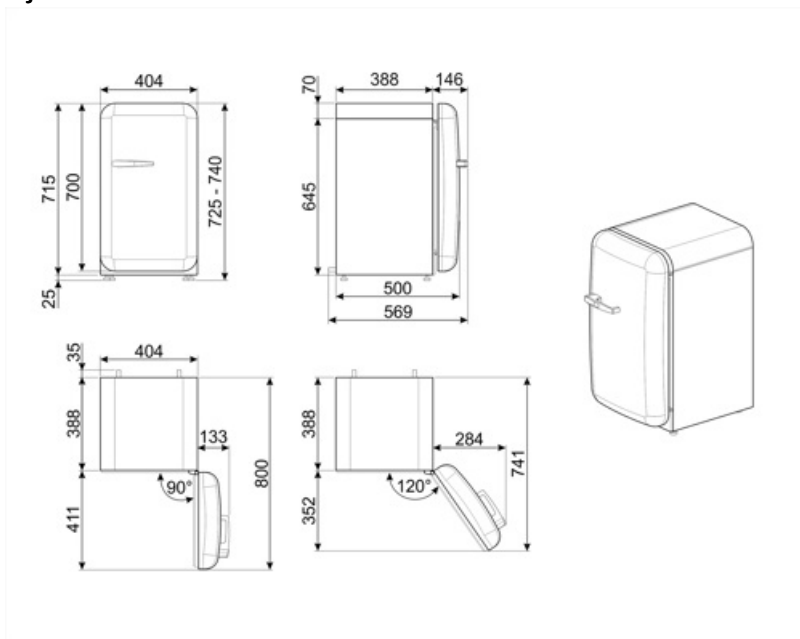

A hőmérséklet-szabályozás típusa	Elektronikus
Hűtőközeg gáz típusa	R600a
Kompresszor típusa	Standard
Hűtőközeg mennyisége (gramm)	19 g
Foam agent	Cyclopentane

Teljesítmény / Energiacímke – 2019-es rendelet

Éves energiafogyasztás	61 kWh/a	Hűtőtér űrtartalom	34 l
Energihatékonysági osztály	D	Levegőben terjedő akusztikus zajkibocsátás	40 dB(A) re 1 pW
Levegőben terjedő akusztikus zajkibocsátási osztály	C	Klímaosztály	SN, N, ST, T
Teljes nettó űrtartalom	34 l	EEL	79 %

Elektromos csatlakozás

Elektromos csatlakozás névleges értéke	60 W	Frekvencia (Hz)	50/60 Hz
Áramerősség	0,3 A	Tápkábel hossza	100 cm
Feszültség (V)	220-240 V	Csatlakozódugó	(F;E) Schuko

Logisztikai információk

Termék szélesség (mm)	404 mm	Termékmélység fogantyúval	570 mm
Mélység fogantyú nélkül	500 mm	Termékmélység 90°-os szögben nyitott ajtókkal	800 mm
Magasság	725 mm	Távtartó mélysége	30 mm
Termékszélesség nyitott ajtóval	707 mm