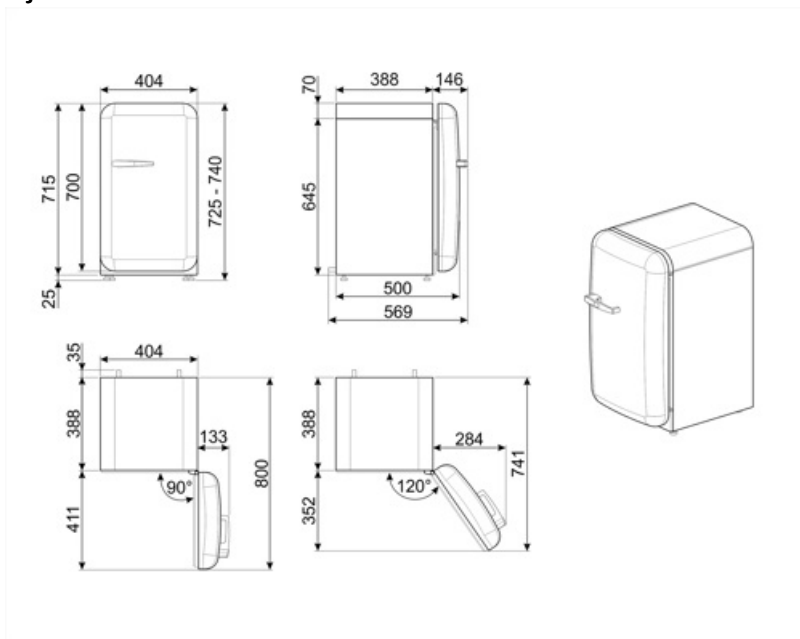

## Logisztikai információk

Termék szélesség (mm)	404 mm	Termékmélység fogantyúval	570 mm
Mélység fogantyú nélkül	500 mm	Termékmélység 90°-os szögben nyitott ajtókkal	800 mm
Magasság	725 mm	Távtartó mélysége	30 mm
Termékszélesség nyitott ajtóval	707 mm		