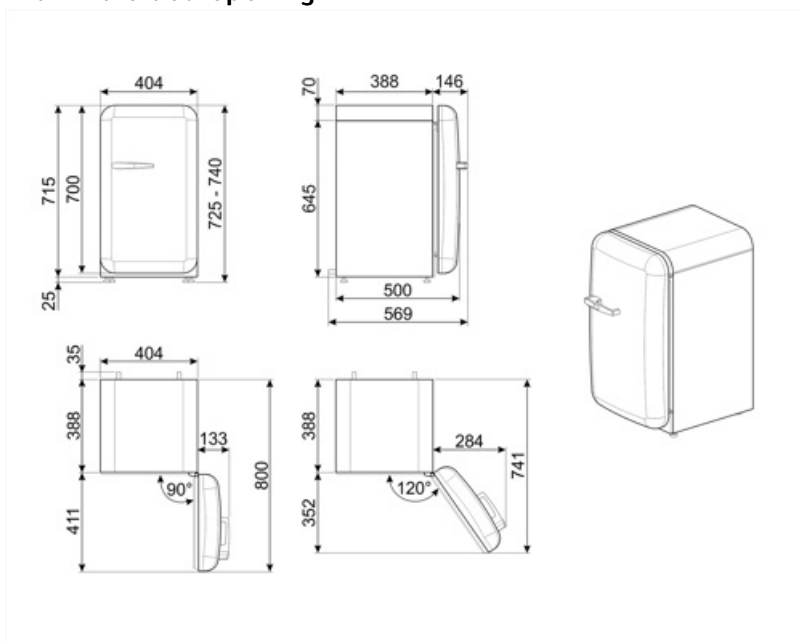

Elektrische aansluiting

Nominale aansluitwaarde	60 W	Frequentie (Hz)	50/60 Hz
Stroom (A)	0,3 A	Lengte stroomkabel	100 cm
Spanning (V)	220-240 V	Stekker	(F;E) Schuko

Logistieke informatie

Breedte product (mm)	404 mm	Diepte toestel met handvat	570 mm
Diepte zonder handvat en spacer	500 mm	Diepte toestel met deuren open 90°	800 mm
Maximum hoogte	725 mm	Diepte uitsparing	30 mm
Product breedte met maximale deuropening	707 mm		