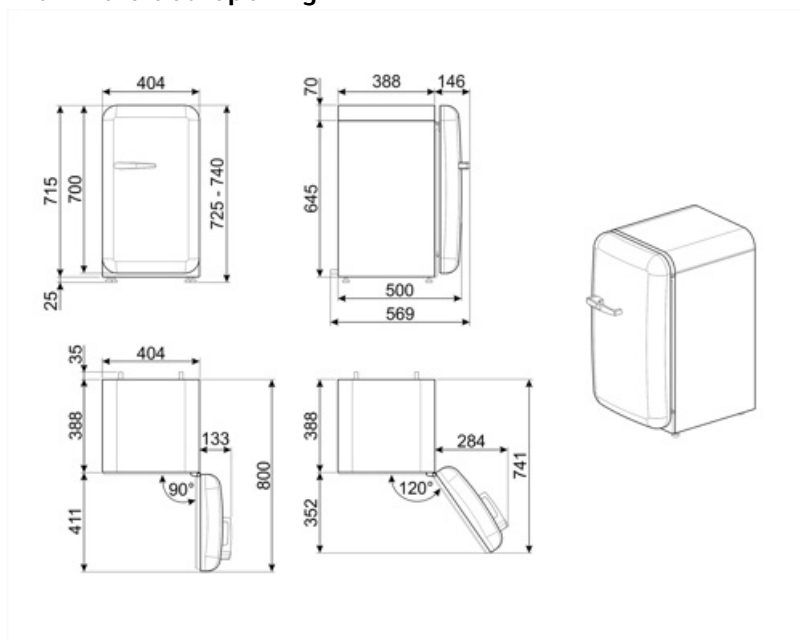

Elektrische aansluiting

Nominale aansluitwaarde	60 W	Frequentie (Hz)	50/60 Hz
Stroom (A)	0,3 A	Lengte stroomkabel	100 cm
Spanning (V)	220-240 V	Stekker	(F;E) Schuko

Logistieke informatie

Breedte product (mm)	404 mm	Diepte toestel met handvat	570 mm
Diepte zonder handvat en spacer	500 mm	Diepte toestel met deuren open 90°	800 mm
Maximum hoogte	725 mm	Diepte uitsparing	30 mm
Product breedte met maximale deuropening	707 mm		