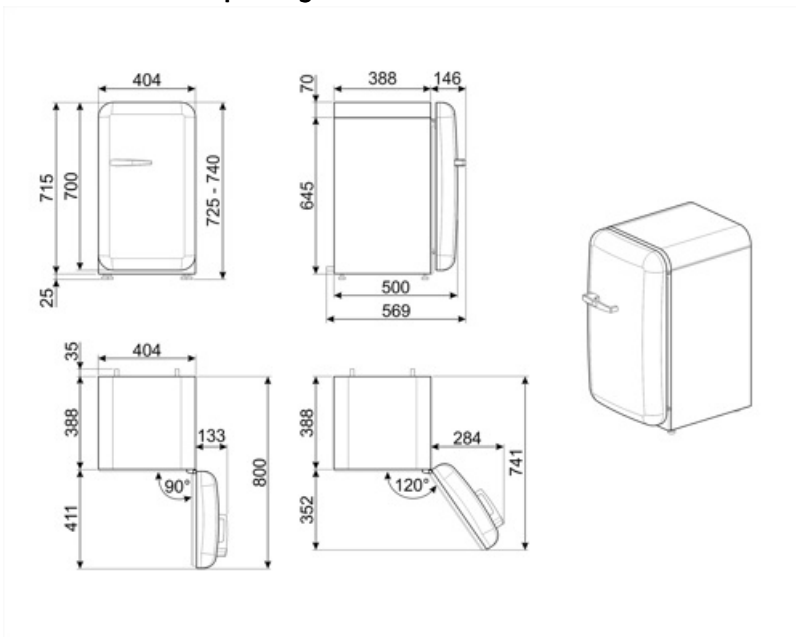

FAB5RPB5

Product familie	Koelkast
Installatie	Vrijstaand
Categorie	Enkeldeurs koelkast
Referentie breedte	Tot 60 cm cm
Referentie hoogte	Tot 100 cm cm
Type koelen	Statisch
Ontdooien	Automatisch ontdooien
Type scharnier	Standaard
Positie scharnier	Rechts
EAN-code	8017709299583

Elektrische aansluiting

Nominale aansluitwaarde	60 W	Frequentie (Hz)	50/60 Hz
Stroom (A)	0,3 A	Lengte stroomkabel	100 cm
Spanning (V)	220-240 V	Stekker	(F;E) Schuko

Logistieke informatie

Breedte product (mm)	404 mm	Diepte toestel met handvat	570 mm
Diepte zonder handvat en spacer	500 mm	Diepte toestel met deuren open 90°	800 mm
Maximum hoogte	725 mm	Diepte uitsparing	30 mm
Product breedte met maximale deuropening	707 mm		