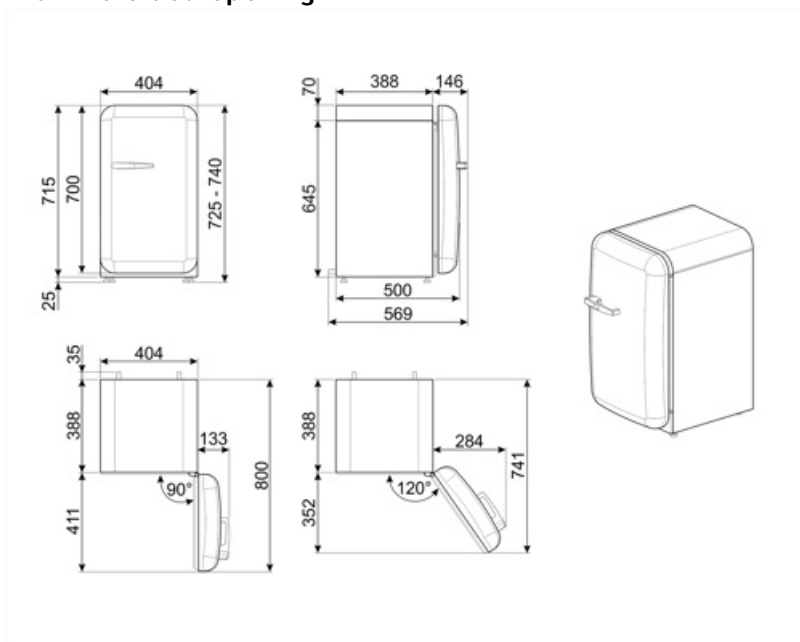

Elektrische aansluiting

Nominale aansluitwaarde	60 W	Frequentie (Hz)	50/60 Hz
Stroom (A)	0,3 A	Lengte stroomkabel	100 cm
Spanning (V)	220-240 V	Stekker	(F;E) Schuko

Logistieke informatie

Breedte product (mm)	404 mm	Diepte toestel met handvat	570 mm
Diepte zonder handvat en spacer	500 mm	Diepte toestel met deuren open 90°	800 mm
Maximum hoogte	725 mm	Diepte uitsparing	30 mm
Product breedte met maximale deuropening	707 mm		