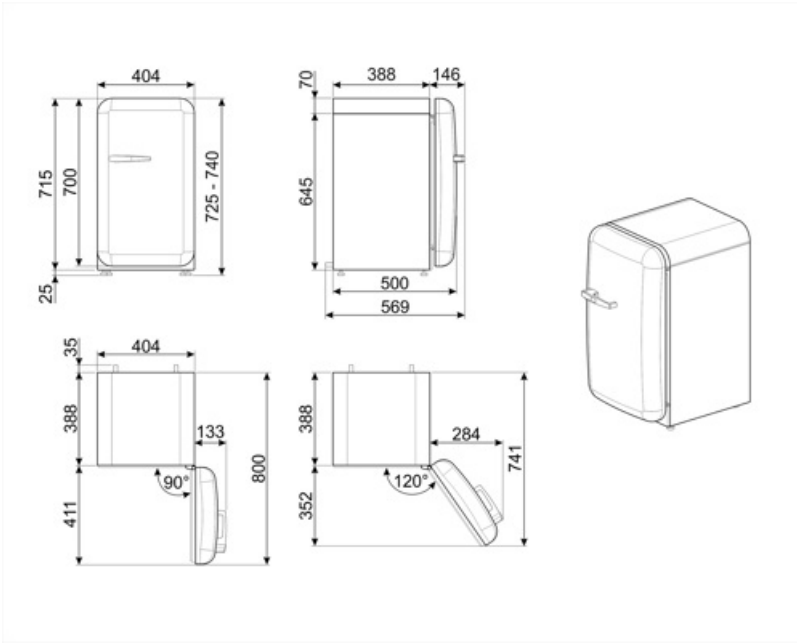

Szerokość	404 mm	Głębokość z uchwytem	570 mm
Głębokość bez uchwytu	500 mm	Głębokość przy otwartych drzwiach pod kątem 90°	800 mm
Wysokość	725 mm	Minimalna odległość od tylnej ściany	30 mm
Szerokość produktu z maksymalnie otwartymi drzwiami	707 mm		