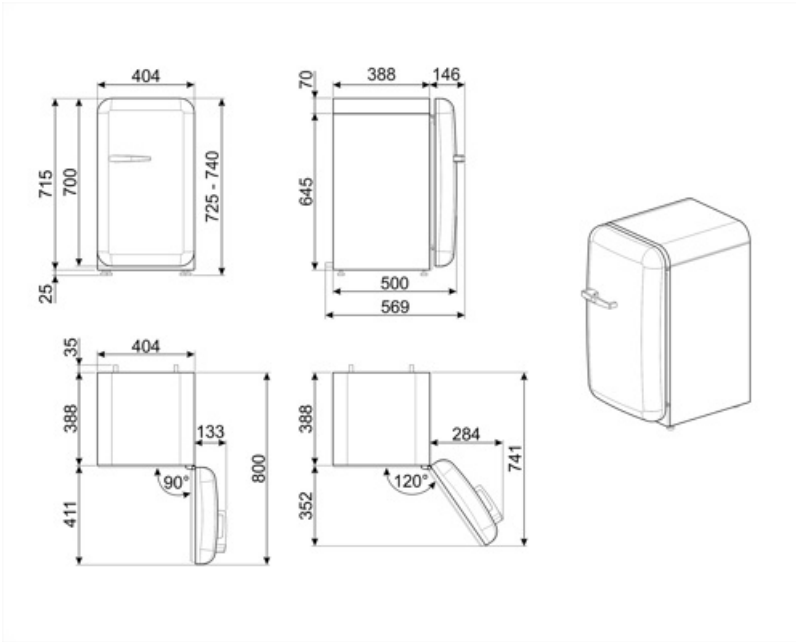

## Informacje logistyczne

Szerokość	404 mm	Głębokość z uchwytem	570 mm
Głębokość bez uchwytu	500 mm	Głębokość przy otwartych drzwiach pod kątem 90°	800 mm
Wysokość	725 mm	Minimalna odległość od tylnej ściany	30 mm
Szerokość produktu z maksymalnie otwartymi drzwiami	707 mm		