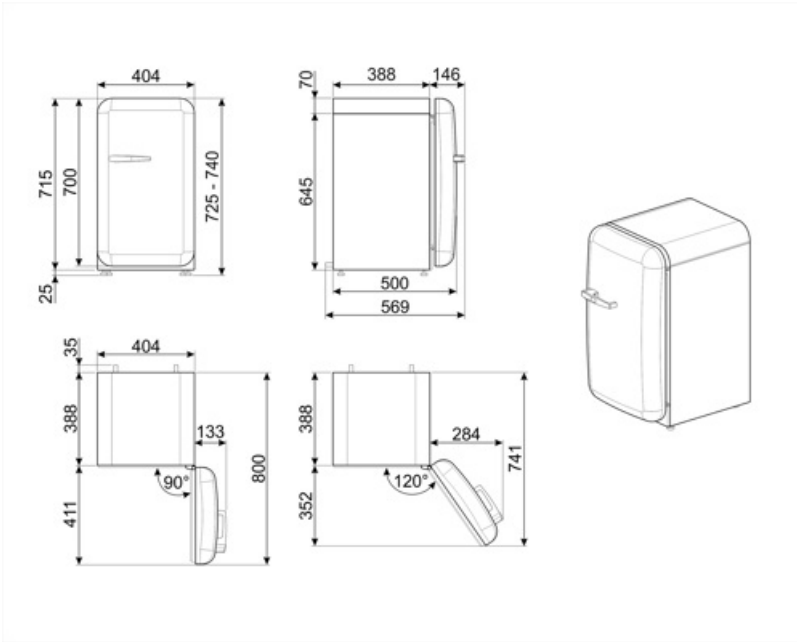

Szerokość	404 mm	Głębokość z uchwytem	570 mm
Głębokość bez uchwytu	500 mm	Głębokość przy otwartych drzwiach pod kątem 90°	800 mm
Wysokość	725 mm	Minimalna odległość od tylnej ściany	30 mm
Szerokość produktu z maksymalnie otwartymi drzwiami	707 mm		