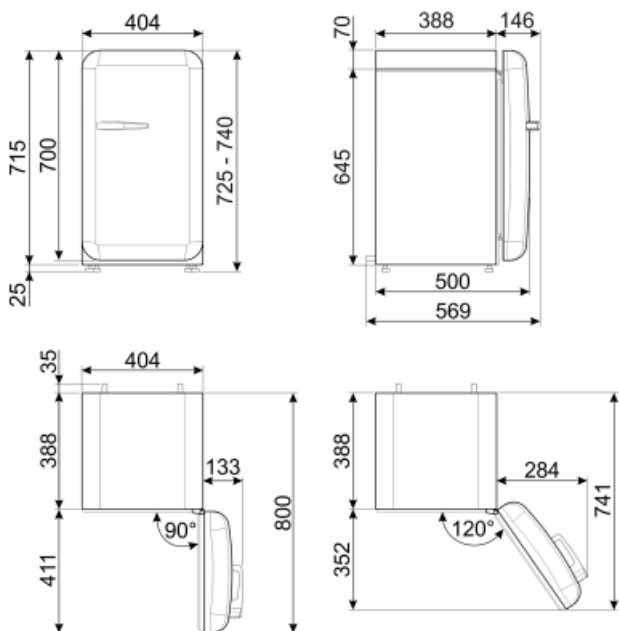

ΑΛΛΑ ΤΕΧΝΙΚΑ ΧΑΡΑΚΤΗΡΙΣΤΙΚΑ

Τύπος θερμοστάτη	Ηλεκτρονικός
Τύπος ψυκτικού αερίου	R600a
Τύπος μοτέρ	Standard
Ποσότητα ψυκτικού μέσου (gr)	19 g
Τύπος μόνωσης	Κυκλοπεντάνιο

ΕΤΙΚΕΤΑ ΑΠΟΔΟΣΗΣ/ΕΝΕΡΓΕΙΑΣ - ΚΑΝ. 2019

Ετήσια κατανάλωση ενέργειας	61 kWh/a	Άθροισμα χώρων συντήρησης	34 λίτρα
ΕΝΕΡΓΕΙΑΚΗ ΚΛΑΣΗ	D	Εκπομπή αερόφερτου θορύβου	40 dB(A) re 1 pW
Κλάση θορύβου	C	Κλιματική κλάση	SN, N, ST, T
Συνολική καθαρή χωρητικότητα	34 λίτρα	EI	79 %

ΗΛΕΚΤΡΙΚΗ ΣΥΝΔΕΣΗ

Φις	(F;E) Σούκο	Τάση (V)	220-240 V
Ονομαστική ισχύς	60 W	Συχνότητα (Hz)	50/60 Hz
Ένταση ρεύματος	0.3 A	Μήκος καλωδίου τροφοδοσίας	100 cm