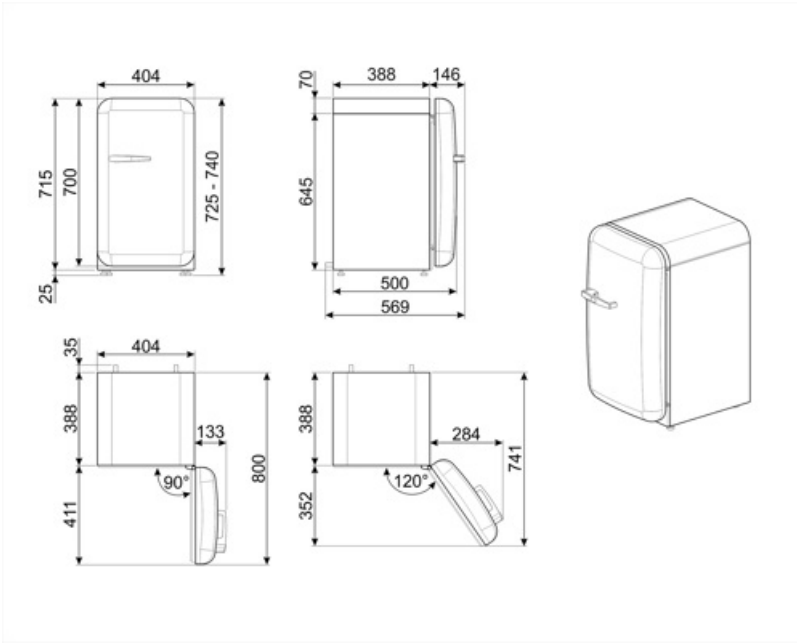

ΗΛΕΚΤΡΙΚΗ ΣΥΝΔΕΣΗ

Ονομαστική ισχύς	60 W	Συχνότητα (Hz)	50/60 Hz
Ένταση ρεύματος	0,3 A	Μήκος καλωδίου τροφοδοσίας	100 cm
Τάση (V)	220-240 V	Φις	(F;E) Σούκο

ΔΙΑΣΤΑΣΕΙΣ

Πλάτος (mm)	404 mm	Βάθος με λαβή	570 mm
Βάθος χωρίς λαβή	500 mm	Βάθος με τις πόρτες ανοιχτές στις 90°	800 mm
ΥΨΟΣ	725 mm	Βάθος αποστάτη	30 mm
Πλάτος με μέγιστο άνοιγμα πόρτας	707 mm		