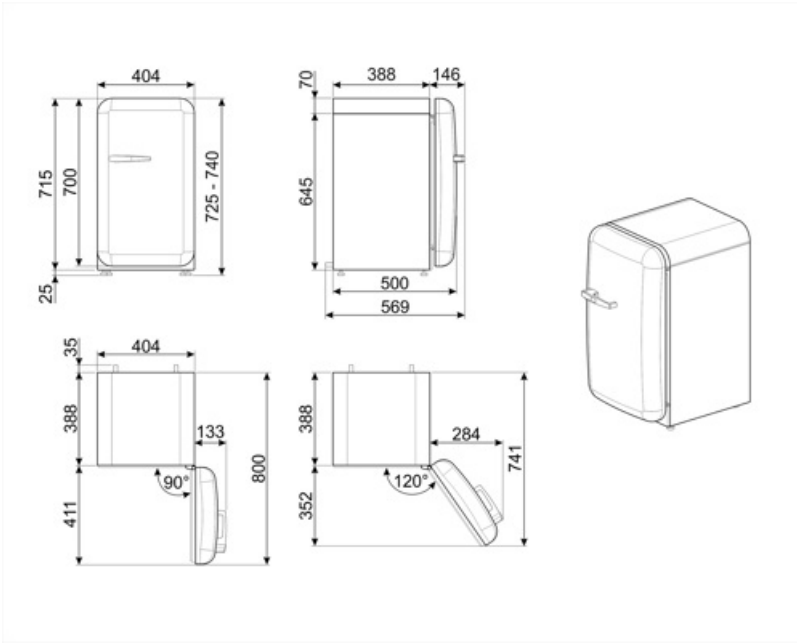

## ΔΙΑΣΤΑΣΕΙΣ

Πλάτος (mm)	404 mm	Βάθος με λαβή	570 mm
Βάθος χωρίς λαβή	500 mm	Βάθος με τις πόρτες ανοιχτές στις 90°	800 mm
ΥΨΟΣ	725 mm	Βάθος αποστάτη	30 mm
Πλάτος με μέγιστο άνοιγμα πόρτας	707 mm		

---