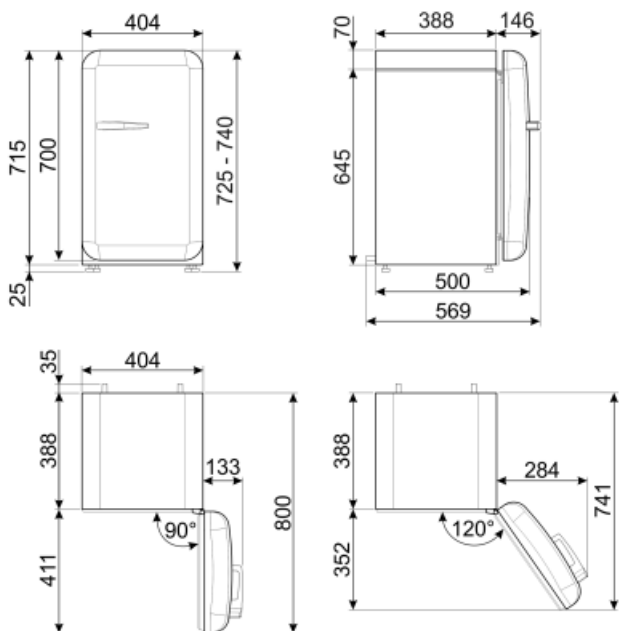

FAB5RPG5

משפחת מוצרים	מקרר
התקנה	נפרד
קטגוריה	דלת אחת
רוחב ייחוס	60 עד
גובה ייחוס	100 עד
סוג קירור	סטטי
הפשרה	אוטומטית
סוג צירים	סטנדרטי
מיקום צירים	ימני
קוד EAN	8017709299590

אסתטיקה

סדרה עיצובית	סגנון שנות החמישים	צבע לוגו	כרום
צבע	ירוק פסטל	חומר דופן	פלדה
גימור	מבריק	צבע דפנות	ירוק פסטל
עיצוב	עגול	Logo	Applied
חומר	מעוצב בחום	צבע פרופיל של מדפי דלת	כרום
ידית	חיצוני	צבע פרופיל מגירות	כרום
סוג ידית	קבוע	צבע פרופיל של מדף זכוכית	כרום
צבע ידית	כרום		

מאפייני תא מקרר

מספר מדפים מתכווננים	2	תאורה פנימית במקרר	כן
סוג מדפים מתכווננים	זכוכית	(סוג תאורה פנימית) (מקרר)	LED

דלת פנימית של מקרר

מספר מדפי דלת מתכווננים	1	מספר מדפי בקבוקים	1
מדפי דלת מתכווננים עם פס תמיכה	כן	מדפי בקבוקים עם פס תמיכה	כן

סכום הנפחים של תאי הקירור והתאים הלא קפואים 34 l
פליטות רעש נישא באוויר 40 dB(A) re 1 pW
קטגוריית אקלים SN, N, ST, T
EEI 79 %

חיבור חשמלי

תקע (F;E) Schuko
דירוג חיבור חשמלי 60 W
זרם 0,3 A

מתח (וולט) 220-240 V
תדר (Hz) 50/60 Hz
אורך כבל חשמל 100 cm