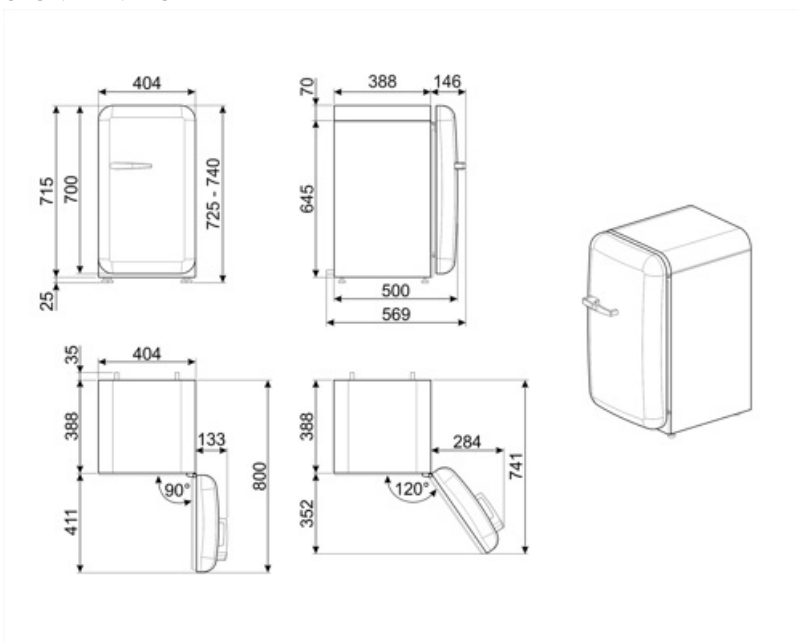

FAB5RPG5

משפחת מוצרים	מקרר
התקנה	נפרד
קטגוריה	דלת אחת
רוחב ייחוס	60 ט"ע cm
גובה ייחוס	100 ט"ע cm
סוג קירור	סטטי
הפשרה	אוטומטית
סוג צירים	סטנדרטי
מיקום צירים	ימני
קוד EAN	8017709299590

אסתטיקה

סדרה עיצובית	סגנון שנות החמישים	צבע לוגו	כרום
צבע	ירוק פסטל	חומר דופן	פלדה
עיצוב	עגול	צבע דפנות	ירוק פסטל
גימור	מבריק	Logo	Applied
חומר	מעוצב בחום	צבע פרופיל של מדפי דלת	כרום
ידית	חיצוני	צבע פרופיל מגירות	כרום
סוג ידית	קבוע	צבע פרופיל של מדף זכוכית	כרום
צבע ידית	כרום		

חיבור השמלי

דירוג חיבור השמלי	60 W	תדר (Hz)	50/60 Hz
זרם	0,3 A	אורך כבל השמל	100 cm
(מתח וולט)	220-240 V	תקע	(F;E) Schuko

מידע לוגיסטי

רוחב	404 mm	עומק מוצר עם ידית	570 mm
עומק ללא ידית	500 mm	עומק מוצר עם דלתות שנפתחות ב-90° מעלות	800 mm
גובה	725 mm	רוחב המוצר עם פתיחה מרבית של הדלתות	30 mm
רוחב המוצר עם פתיחה מרבית של הדלתות	707 mm		