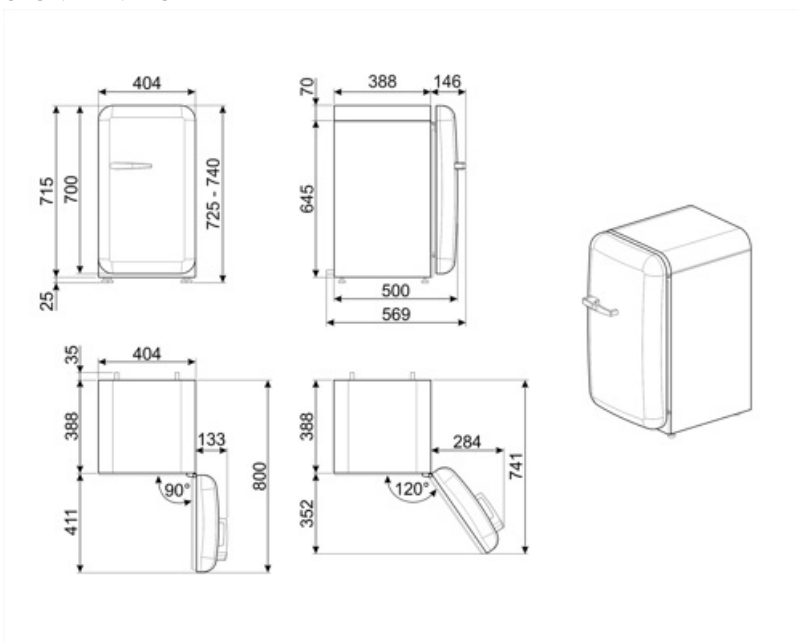

סוג גז קרר	R600a
סוג מדחס	סטנדרטי
(כמות קרר גרם)	19 g
Foam agent	Cyclopentane

תוית השמל / ביצועים – שנת 2019

צריכת השמל שנתית	61 kWh/a	סכום הנפחים של תאי הקירור והתאים הלא קפואים	34 l
קטגוריית יעילות אנרגטית	D	פליטות רעש נישא באוויר	40 dB(A) re 1 pW
קטגוריית פליטות רעש נישא באוויר	C	קטגוריית אקלים	SN, N, ST, T
נפח נטו כולל	34 l	EEI	79 %

חיבור השמלי

דירוג חיבור השמלי	60 W	תדר (Hz)	50/60 Hz
זרם	0,3 A	אורך כבל השמל	100 cm
(מתח וולט)	220-240 V	תקע	(F;E) Schuko

מידע לוגיסטי

רוחב	404 mm	עומק מוצר עם ידית	570 mm
עומק ללא ידית	500 mm	עומק מוצר עם דלתות שנפתחות ב-90° מעלות	800 mm
גובה	725 mm	רוחב המוצר עם פתיחה מרבית של הדלתות	30 mm
רוחב המוצר עם פתיחה מרבית של הדלתות	707 mm