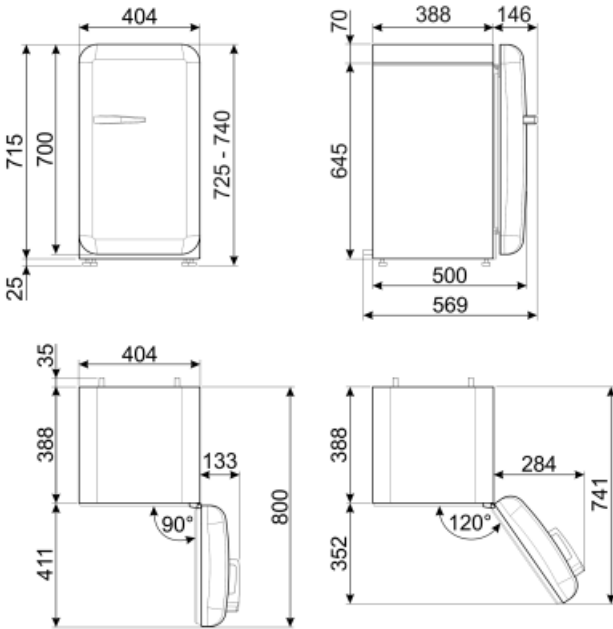

סוג גז קרר

R600a

סוג מדחס
(כמות קרר (גרם)
Foam agent

סטנדרטי
19 g
Cyclopentane

תווית חשמל / ביצועים – שנת 2019

צריכת חשמל שנתית 61 kWh/a
קטגוריית יעילות אנרגטית D
קטגוריית פליטות רעש C
נישא באוויר
נפח נטו כולל 34 l

סכום הנפחים של תאי הקירור והתאים הלא קפואים 34 l
פליטות רעש נישא באוויר 40 dB(A) re 1pW
קטגוריית אקלים SN, N, ST, T
EEI 79 %

חיבור חשמלי

תקע (F;E) Schuko
דירוג חיבור חשמלי 60 W
זרם 0.3 A

מתח (וולט) 220-240 V
תדר (Hz) 50/60 Hz
אורך כבל חשמל 100 cm