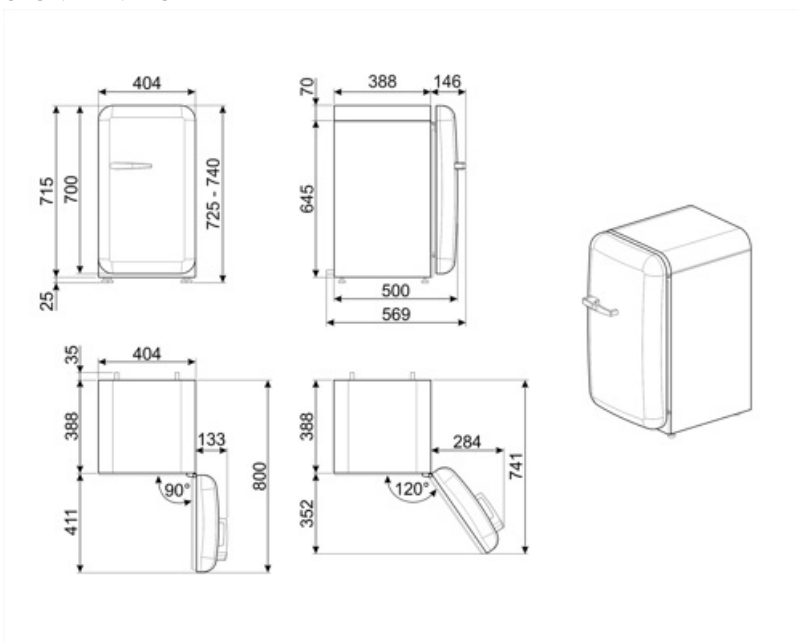

FAB5RPG5

משפחת מוצרים	מקרר
התקנה	נפרד
קטגוריה	דלת אחת
רוחב ייחוס	60 טע cm
גובה ייחוס	100 טע cm
סוג קירור	סטטי
הפשרה	אוטומטית
סוג צירים	סטנדרטי
מיקום צירים	ימני
קוד EAN	8017709299590

אסתטיקה

סדרה עיצובית	סגנון שנות החמישים	צבע לוגו	כרום
צבע	ירוק פסטל	חומר דופן	פלדה
עיצוב	עגול	צבע דפנות	ירוק פסטל
גימור	מבריק	Logo	Applied
חומר	מעוצב בחום	צבע פרופיל של מדפי דלת	כרום
ידית	חיצוני	צבע פרופיל מגירות	כרום
סוג ידית	קבוע	צבע פרופיל של מדף זכוכית	כרום
צבע ידית	כרום		

חיבור השמלי

דירוג חיבור השמלי	60 W	תדר (Hz)	50/60 Hz
זרם	0,3 A	אורך כבל השמל	100 cm
(מתח וולט)	220-240 V	תקע	(F;E) Schuko

מידע לוגיסטי

רוחב	404 mm	עומק מוצר עם ידית	570 mm
עומק ללא ידית	500 mm	עומק מוצר עם דלתות שנפתחות ב-90° מעלות	800 mm
גובה	725 mm	רוחב המוצר עם פתיחה מרבית של הדלתות	30 mm
רוחב המוצר עם פתיחה מרבית של הדלתות	707 mm		