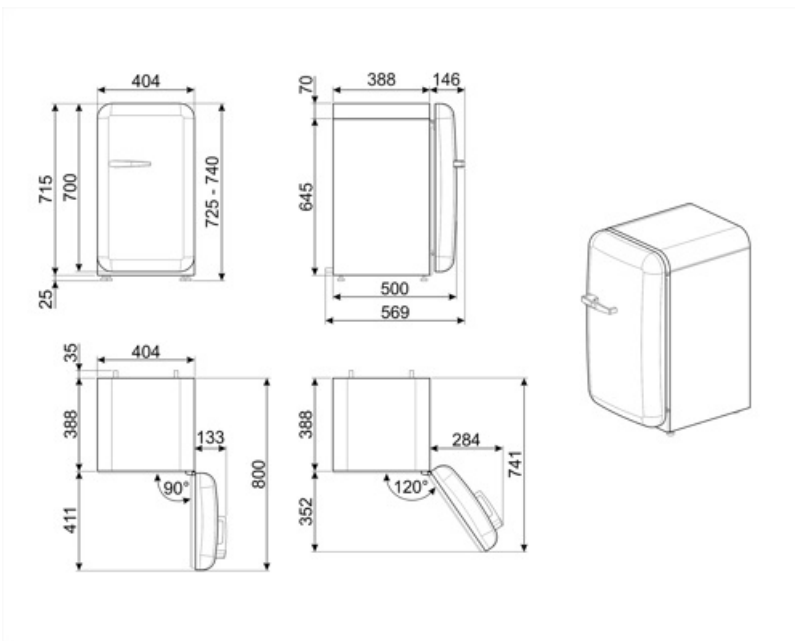

## מידע לוגיסטי

<b>רוחב</b>	404 mm	<b>עומק מוצר עם ידית</b>	570 mm
<b>עומק ללא ידית</b>	500 mm	<b>עומק מוצר עם דלתות שנפתחות ב-90° מעלות</b>	800 mm
<b>גובה</b>	725 mm	<b>רוחב המוצר עם פתיחה מרבית של הדלתות</b>	30 mm
<b>רוחב המוצר עם פתיחה מרבית של הדלתות</b>	707 mm		