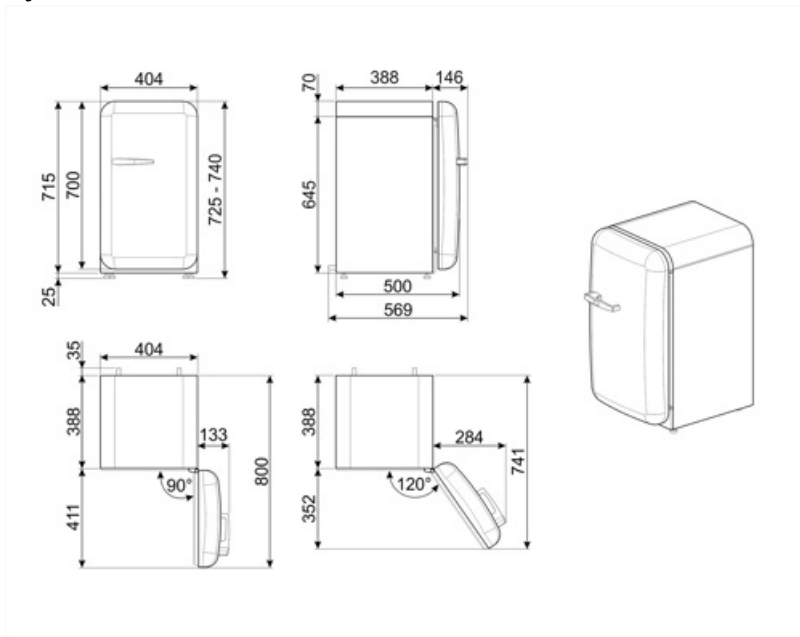

## Logisztikai információk

Termék szélesség (mm)	404 mm	Termékmélység fogantyúval	570 mm
Mélység fogantyú nélkül	500 mm	Termékmélység 90°-os szögben nyitott ajtókkal	800 mm
Magasság	725 mm	Távtartó mélysége	30 mm
Termékszélesség nyitott ajtóval	707 mm		