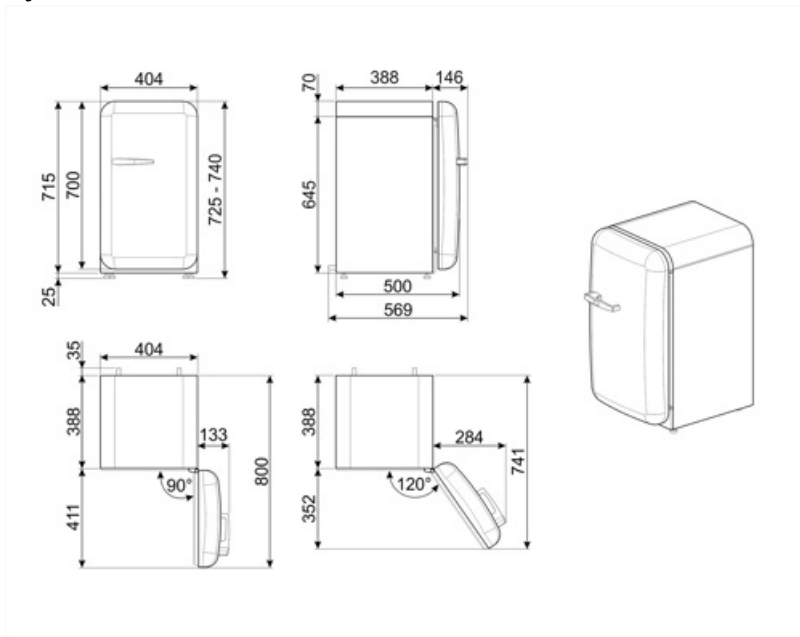

FAB5RPG5

Termékcsalád	Hűtő
Üzembe helyezés	Szabadon álló
Kategória	Egyajtós hűtőszekrény
Referencia szélesség	60 cm-ig cm
Referencia magasság	100 cm-ig cm
Hűtés típusa	Statikus
Leolvasztás	Automatikus
Zsanér típusa	Standard
Zsanér pozíciója	Jobbra nyíló ajtó
EAN kód	8017709299590

Termék szélesség (mm)	404 mm	Termékmélység fogantyúval	570 mm
Mélység fogantyú nélkül	500 mm	Termékmélység 90°-os szögben nyitott ajtókkal	800 mm
Magasság	725 mm	Távtartó mélysége	30 mm
Termékszélesség nyitott ajtóval	707 mm		