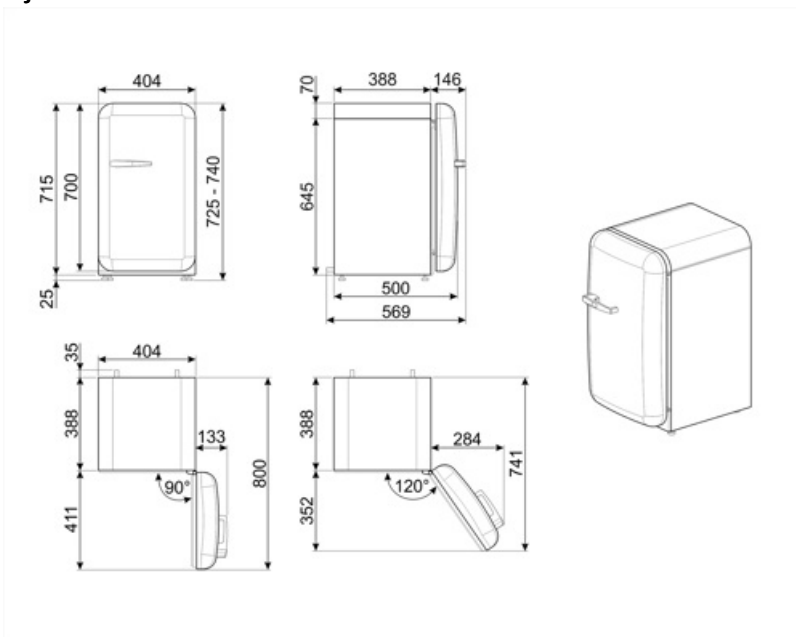

FAB5RPG5

Termékcsalád	Hűtő
Üzembe helyezés	Szabadon álló
Kategória	Egyajtós hűtőszekrény
Referencia szélesség	60 cm-ig cm
Referencia magasság	100 cm-ig cm
Hűtés típusa	Statikus
Leolvasztás	Automatikus
Zsanér típusa	Standard
Zsanér pozíciója	Jobbra nyíló ajtó
EAN kód	8017709299590

Termék szélesség (mm)	404 mm	Termékmélység fogantyúval	570 mm
Mélység fogantyú nélkül	500 mm	Termékmélység 90°-os szögben nyitott ajtókkal	800 mm
Magasság	725 mm	Távtartó mélysége	30 mm
Termékszélesség nyitott ajtóval	707 mm		