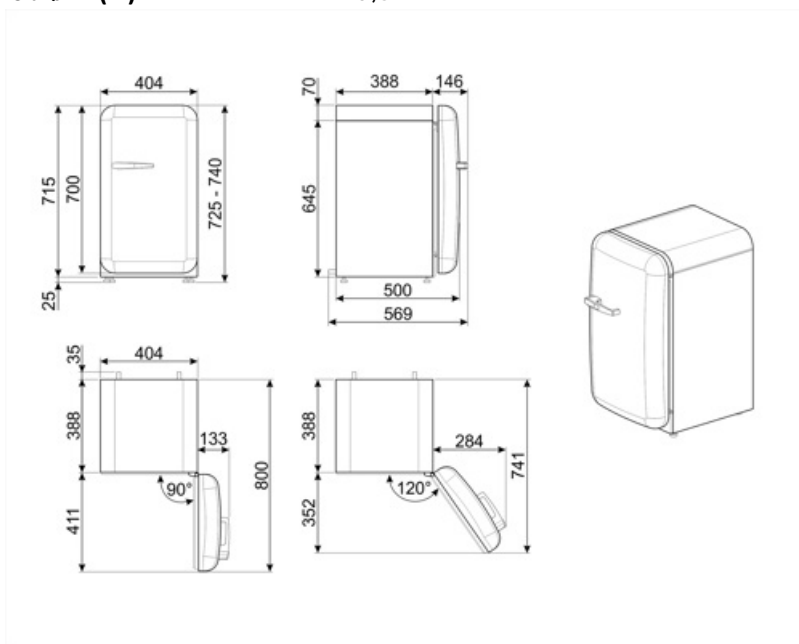

Type kjølegass	R600a
Type kompressor	Standard
Kjølemiddel Mengde (g)	19 g
Skummiddel	Syklopentan

Ytelse / Energimerking - Reg. 2019

Årlig energiforbruk Energi	61 kWh/a	Sum av volum i kjølekammer(e) og frostfrikammer(e)	34 l
effektivitetsklasse	D	Støynivå	40 dB(A) re 1 pW
Luftbåren akustisk støyemisjonsklasse	C	Klimaklasse	SN, N, ST, T
Totalt nettovolum	34 l	EEl	79 %

Elektrisk tilkobling

Støpseltype	(F;E) Schuko	Spenning (V)	220-240 V
Elektrisk tilkoblingseffekt	60 W	Frekvens (Hz)	50/60 Hz
Strøm (A)	0,3 A	Lengde på ledning	100 cm