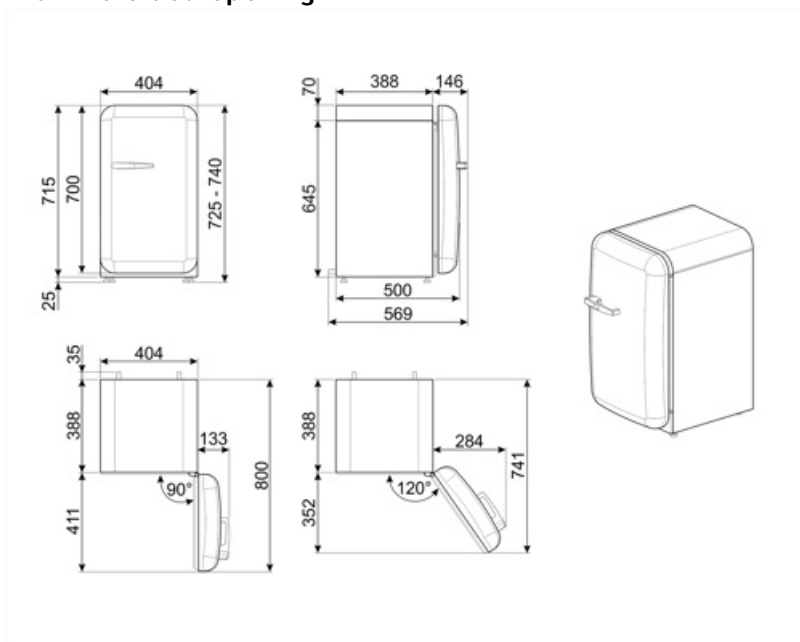

## Logistieke informatie

Breedte product (mm)	404 mm	Diepte toestel met handvat	570 mm
Diepte zonder handvat en spacer	500 mm	Diepte toestel met deuren open 90°	800 mm
Maximum hoogte	725 mm	Diepte uitsparing	30 mm
Product breedte met maximale deuropening	707 mm		