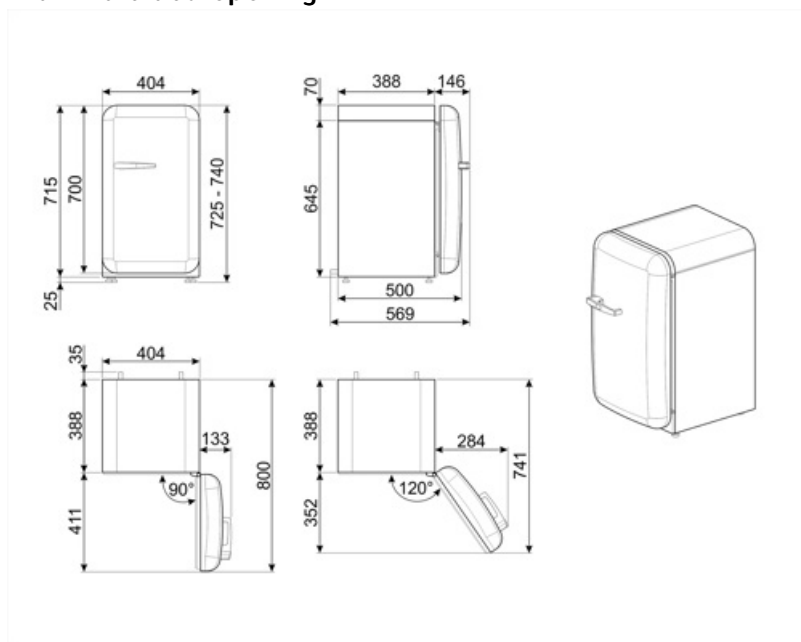

## Logistieke informatie

Breedte product (mm)	404 mm	Diepte toestel met handvat	570 mm
Diepte zonder handvat en spacer	500 mm	Diepte toestel met deuren open 90°	800 mm
Maximum hoogte	725 mm	Diepte uitsparing	30 mm
Product breedte met maximale deuropening	707 mm		