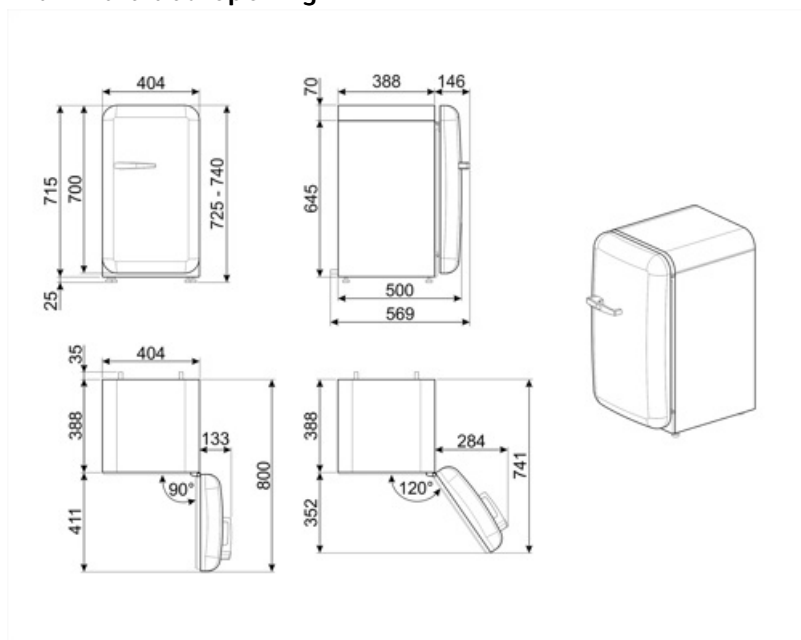

FAB5RPG5

Product familie	Koelkast
Installatie	Vrijstaand
Categorie	Enkeldeurs koelkast
Referentie breedte	Tot 60 cm cm
Referentie hoogte	Tot 100 cm cm
Type koelen	Statisch
Ontdooien	Automatisch ontdooien
Type scharnier	Standaard
Positie scharnier	Rechts
EAN-code	8017709299590

Elektrische aansluiting

Nominale aansluitwaarde	60 W	Frequentie (Hz)	50/60 Hz
Stroom (A)	0,3 A	Lengte stroomkabel	100 cm
Spanning (V)	220-240 V	Stekker	(F;E) Schuko

Logistieke informatie

Breedte product (mm)	404 mm	Diepte toestel met handvat	570 mm
Diepte zonder handvat en spacer	500 mm	Diepte toestel met deuren open 90°	800 mm
Maximum hoogte	725 mm	Diepte uitsparing	30 mm
Product breedte met maximale deuropening	707 mm		