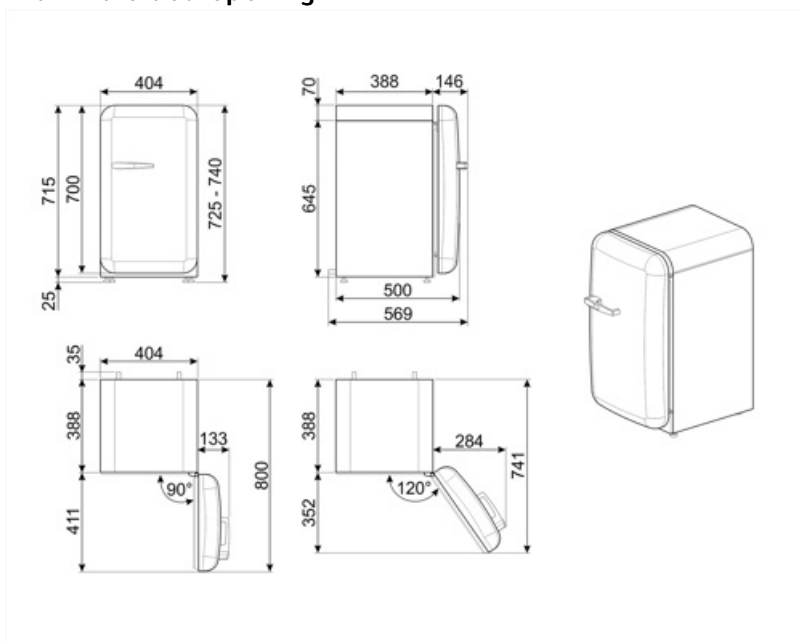

Elektrische aansluiting

Nominale aansluitwaarde	60 W	Frequentie (Hz)	50/60 Hz
Stroom (A)	0.3 A	Lengte stroomkabel	100 cm
Spanning (V)	220-240 V	Stekker	(F;E) Schuko

Logistieke informatie

Breedte product (mm)	404 mm	Diepte toestel met handvat	570 mm
Diepte zonder handvat en spacer	500 mm	Diepte toestel met deuren open 90°	800 mm
Maximum hoogte	725 mm	Diepte uitsparing	30 mm
Product breedte met maximale deuropening	707 mm		