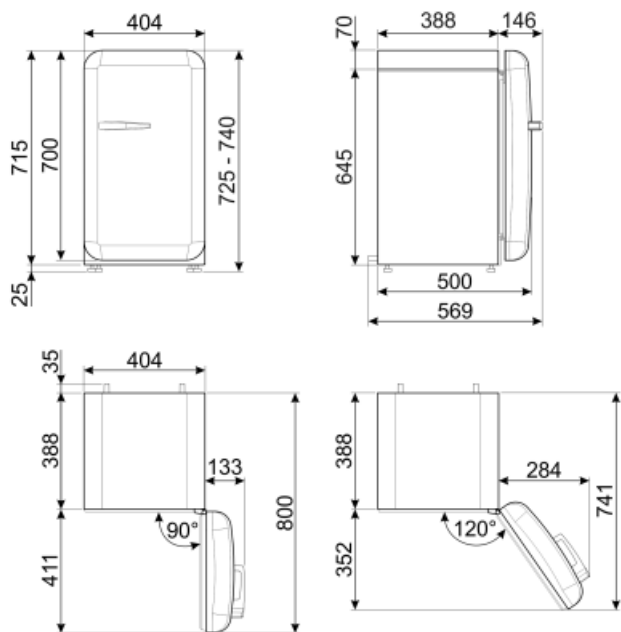

Pozostałe cechy techniczne

Typ kontroli temperatury	Elektroniczny
Typ czynnika chłodniczego	R600a
Typ kompresora	Standard
Ilość czynnika chłodzącego (gr)	19 g
Środek pianotwórczy	Cyklopentan

Wydajność / Nowa Etykieta Energetyczna

Roczne zużycie energii	61 kWh/a	Pojemność chłodziarki	34 l
Klasa efektywności energetycznej	D	Poziom hałasu	40 dB(A) re 1pW
Klasa emisji hałasu akustycznego	C	Klasa klimatyczna	SN, N, ST, T
Pojemność całkowita netto	34 l	EI	79 %

Podłączenie elektryczne

Wtyczka	(F;E) Schuko	Napięcie (V)	220-240 V
Moc przyłączeniowa	60 W	Częstotliwość (Hz)	50/60 Hz
Natężenie prądu (A)	0.3 A	Długość przewodu zasilającego (cm)	100 cm