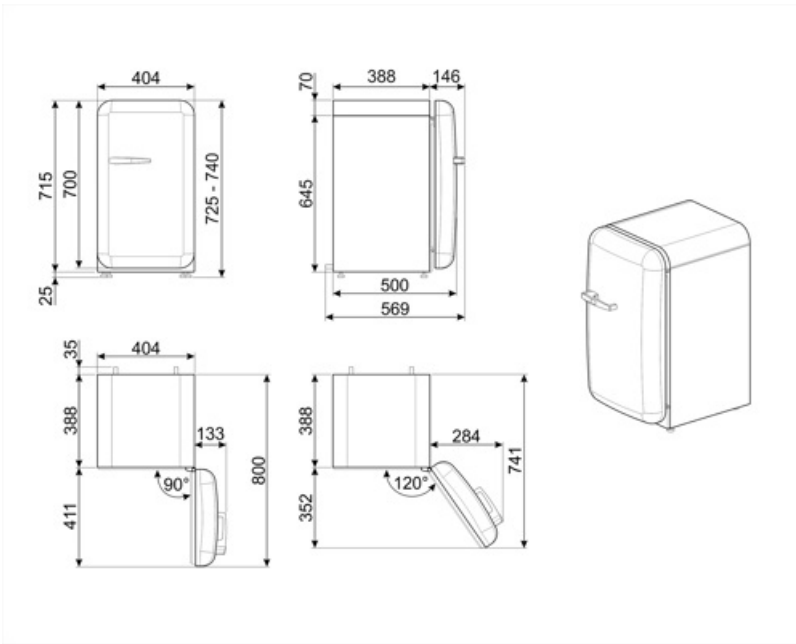

## Logistické informácie

Šírka	404 mm	Hĺbka rozbaleného výrobku s rukoväťou	570 mm
Hĺbka bez rukoväti	500 mm	Hĺbka výrobku s dvierkami otvorenými na 90°	800 mm
Výška	725 mm	Hĺbka rozpery	30 mm
Šírka výrobku s dvierkami otvorenými na maximum	707 mm		