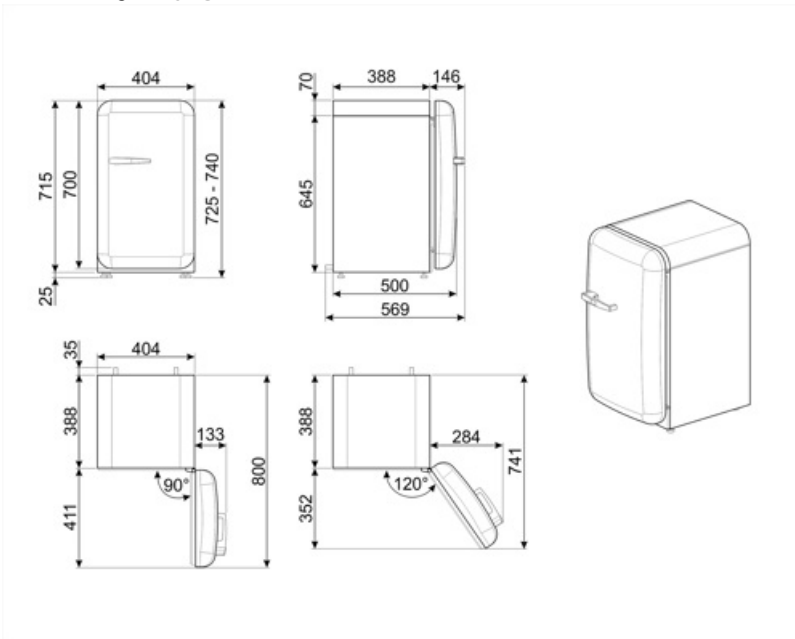

Elektrik Bağlantısı

Elektrik bağlantısı derecesi	60 W	Frekans (Hz)	50/60 Hz
Akım	0.3 A	Güç kaynağı kablo uzunluğu	100 cm
Voltaj (V)	220-240 V	Fiş	(F;E) Schuko

Lojistik Bilgisi

Genişlik	404 mm	Kulp ile ürün derinliği	570 mm
Kulpsuz derinlik	500 mm	Kapılar 90° açıldığında ürün derinliği	800 mm
Yükseklik	725 mm	Ara plaka derinliği	30 mm
Maksimum kapı açıklığı ile ürün genişliği	707 mm		