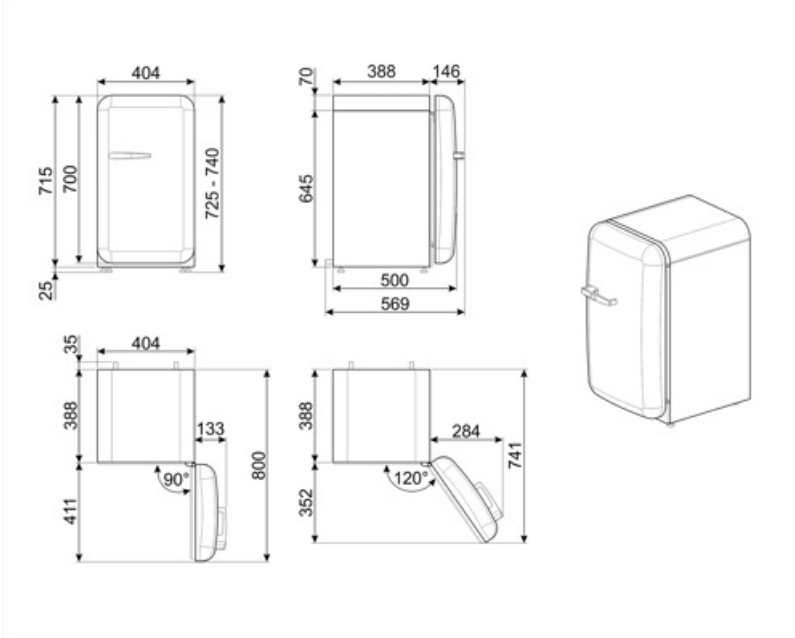

Soğutucu gaz tipi	R600a
Kompresör tipi	Standart
Soğutucu Akışkan Miktarı (gr)	19 g
Foam agent	Cyclopentane

Performans / Enerji Etiketleri - Düzen. 2019

D			
Yıllık enerji tüketimi	61 kWh/a	Soğutma bölme(ler)in ve dondurulmamış bölme(ler)in hacimlerinin toplamı	34 l
Enerji verimliliği sınıfı	D	Havadan yayılan akustik gürültü emisyonları	40 dB(A) re 1 pW
Havadaki akustik gürültü emisyon sınıfı	C	İklim sınıfları	SN, N, ST, T
Toplam net hacim	34 l	EEL	79 %

Elektrik Bağlantısı

Fiş	(F;E) Schuko	Voltaj (V)	220-240 V
Elektrik bağlantısı derecesi	60 W	Frekans (Hz)	50/60 Hz
Akım	0,3 A	Güç kaynağı kablo uzunluğu	100 cm