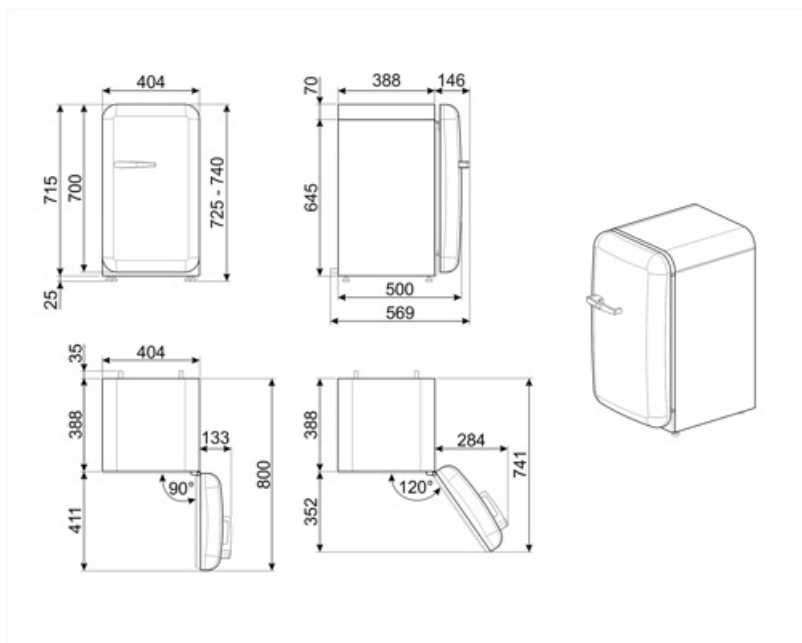

FAB5RPG6

Produktfamilie	Kühlschrank
Installation	Standgerät
Produktkategorie	1-türig
Referenzbreite	Bis 60 cm cm
Referenzhöhe	Bis 100 cm cm
Kühlsystem	Statisch
Abtausystem	Automatisch
Scharniersystem	Standard
Türanschlag	Rechts
EAN-Code	8017709349950

Elektrischer Anschluss

Elektrischer Gesamtanschlusswert	60 W	Frequenz	50 Hz
Absicherung	0,3 A	Länge Netzkabel	100 cm
Spannung	220-240 V	Netzstecker	(F;E) Schuko

Logistik-Informationen

Produktbreite	404 mm	Produkttiefe mit Türgriff	570 mm
Produkttiefe ohne Türgriff	500 mm	Produkttiefe bei 90°	800 mm
Produkthöhe	725 mm	Türöffnungswinkel inkl. Abstandshalter	
Produktbreite bei max. Türöffnungswinkel	707 mm	Abstandshalter	30 mm