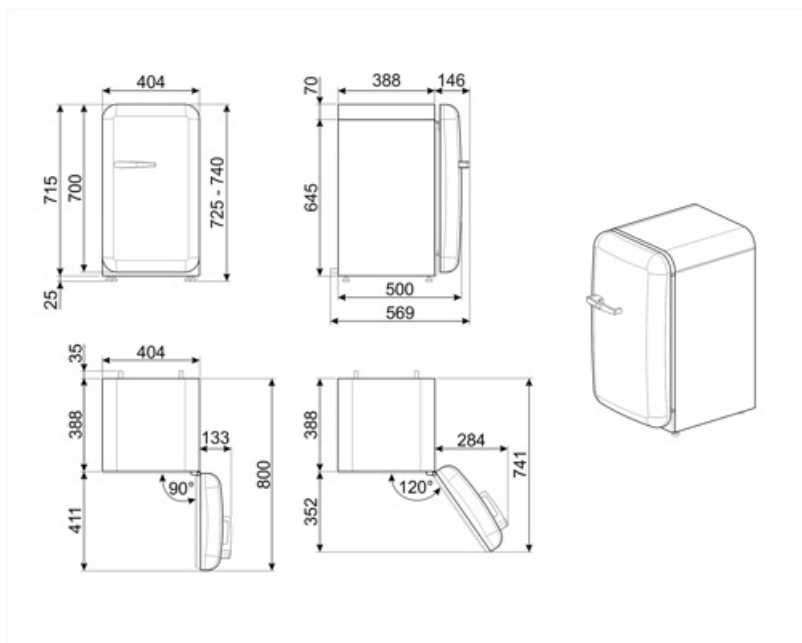

Szerokość	404 mm	Głębokość z uchwytem	570 mm
Głębokość bez uchwytu	500 mm	Głębokość przy otwartych drzwiach pod kątem 90°	800 mm
Wysokość	725 mm	Minimalna odległość od tylnej ściany	30 mm
Szerokość produktu z maksymalnie otwartymi drzwiami	707 mm		