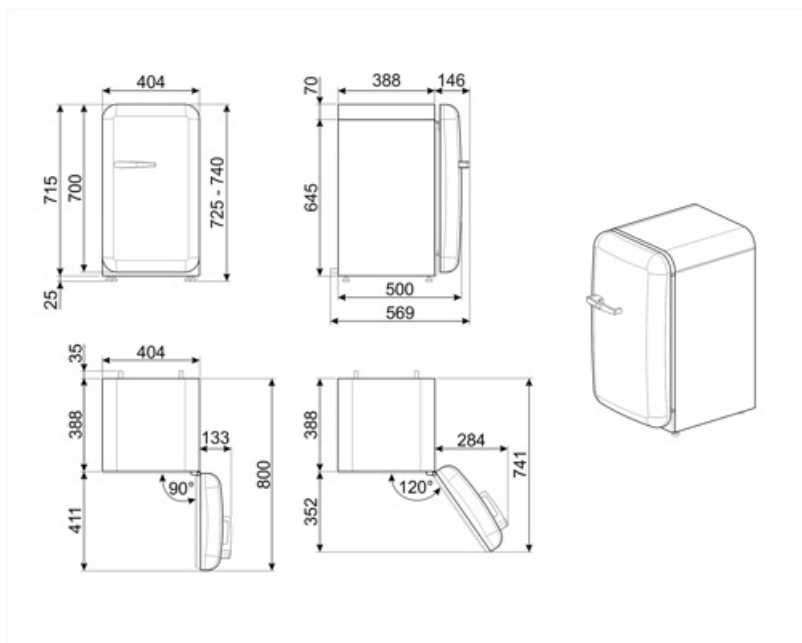

FAB5RPG6

Семейство продуктов	Холодильник
Установка	Отдельностоящий
Категория	Однодверный
Рекомендуемая ширина	До 60 см
Рекомендуемая высота	До 100 см
Тип охлаждения	Статический
Разморозка	Автоматическая
Тип петель (шарнира)	Стандартный
Дверной упор	Справа
Международный артикул (EAN-код)	8017709349950

Логистическая информация

Ширина изделия (мм)	404 мм	Глубина с ручкой	570 мм
Глубина без ручек	500 мм	Глубина с дверцей, открытой на 90°	800 мм
Высота изделия	725 мм	Глубина проставки	30 мм
Ширина с дверцей, открытой на 90° (мм)	707 мм		