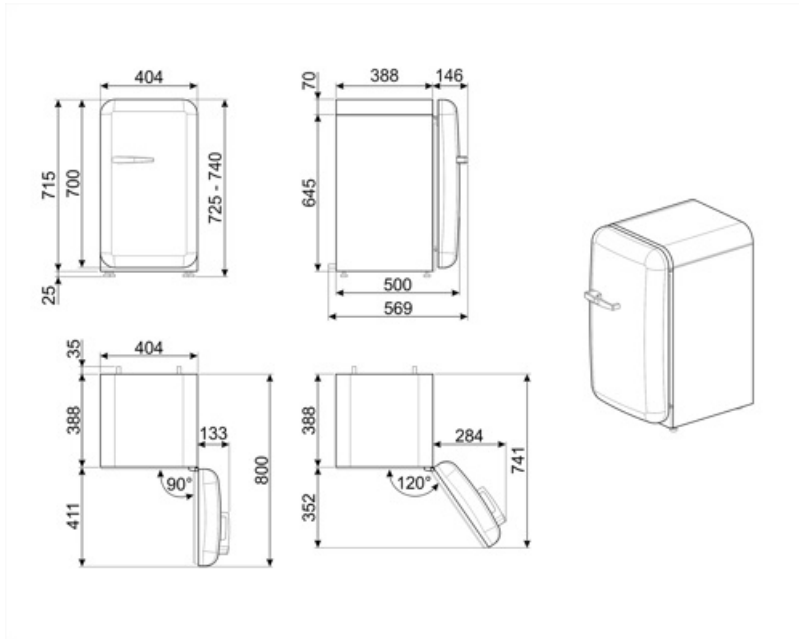

Temperaturstyringstype	Elektronisk
Kølemiddelgas, type	R600a
Type af kompressor	Standard
Kølemiddel mængde (gr)	19 g
Ventileringsmiddel	Cyklopentan

Ydeevne / Energimærke - Reg. 2019

Årligt strømforbrug	61 kWh/a	Summen af mængderne i 34 l kølerummet (ne) og det (de) frosne rum	
Energieffektivitetsklasse	D	Lydniveau	40 dB(A) re 1 pW
Luftbåren akustisk støjemissionsklasse	C	Klimaklasse	SN, N, ST, T
Samlet nettovolumen	34 l	EEl	79 %

Elektrisk tilslutning

Stik	(F;E) Schuko	Spænding (V)	220-240 V
Elektrisk klassificering	60 W	Frekvens (Hz)	50/60 Hz
Nuværende	0,3 A	Kabellængde	100 cm