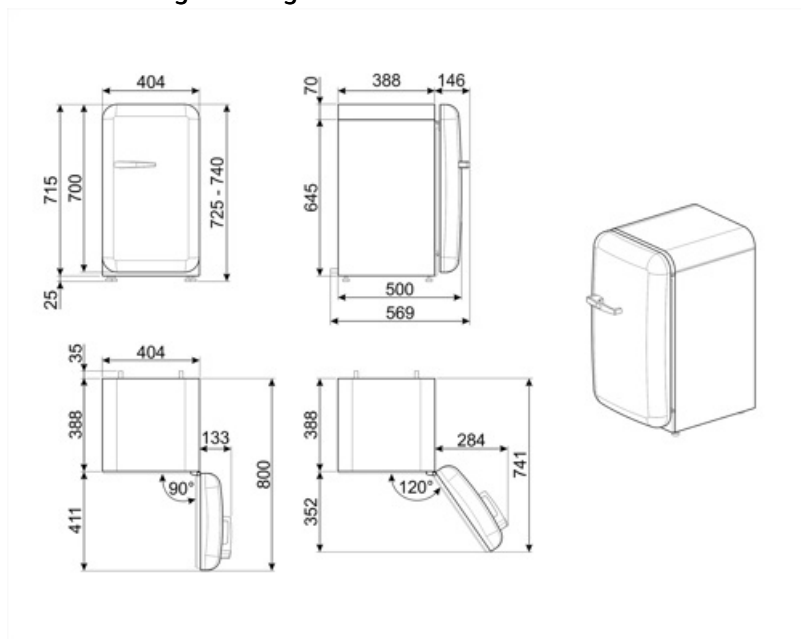

## Logistiske oplysninger

Bredde	404 mm	Produktdybde med håndtag	570 mm
Dybde uden håndtag	500 mm	Produktdybde med lågerne åbne ved 90 °	800 mm
Højde med fødder	725 mm	Afstandsstykke dybde	30 mm
Produktbredde med maksimal lågeåbning	707 mm		