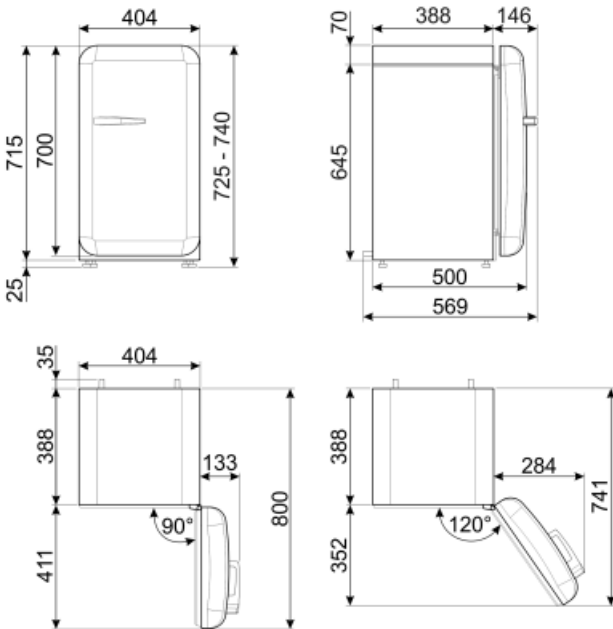

סוג גז קרר

R600a

סוג מדחס
(כמות קרר (גרם)
Foam agent

סטנדרטי
19 g
Cyclopentane

תוית השמל / ביצועים – שנת 2019

צריכת השמל שנתי 61 kWh/a
קטגוריית יעילות אנרגטית D
קטגוריית פליטות רעש C
נישא באוויר
נפח נטו כולל 34 l

סכום הנפחים של תאי הקירור והתאים הלא קפואים 34 l
פליטות רעש נישא באוויר 40 dB(A) re 1pW
קטגוריית אקלים SN, N, ST, T
EEI 79 %

חיבור השמלי

תקע (F;E) Schuko
דירוג חיבור השמלי 60 W
זרם 0.3 A

מתח (וולט) 220-240 V
תדר (Hz) 50/60 Hz
אורך כבל השמל 100 cm