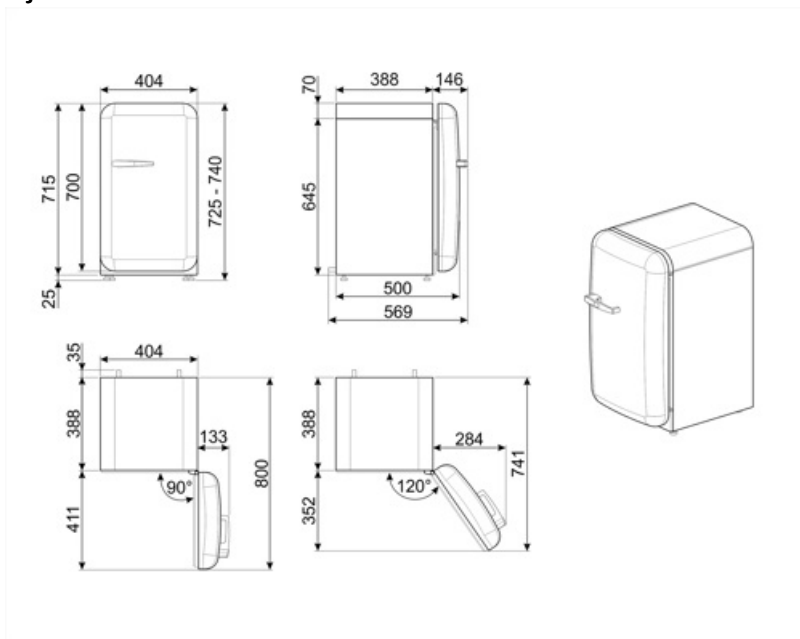

FAB5RPK5

Termékcsalád	Hűtő
Üzembe helyezés	Szabadon álló
Kategória	Egyajtós hűtőszekrény
Referencia szélesség	60 cm-ig cm
Referencia magasság	100 cm-ig cm
Hűtés típusa	Statikus
Leolvasztás	Automatikus
Zsanér típusa	Standard
Zsanér pozíciója	Jobbra nyíló ajtó
EAN kód	8017709299606

Termék szélesség (mm)	404 mm	Termékmélység fogantyúval	570 mm
Mélység fogantyú nélkül	500 mm	Termékmélység 90°-os szögben nyitott ajtókkal	800 mm
Magasság	725 mm	Távtartó mélysége	30 mm
Termékszélesség nyitott ajtóval	707 mm		