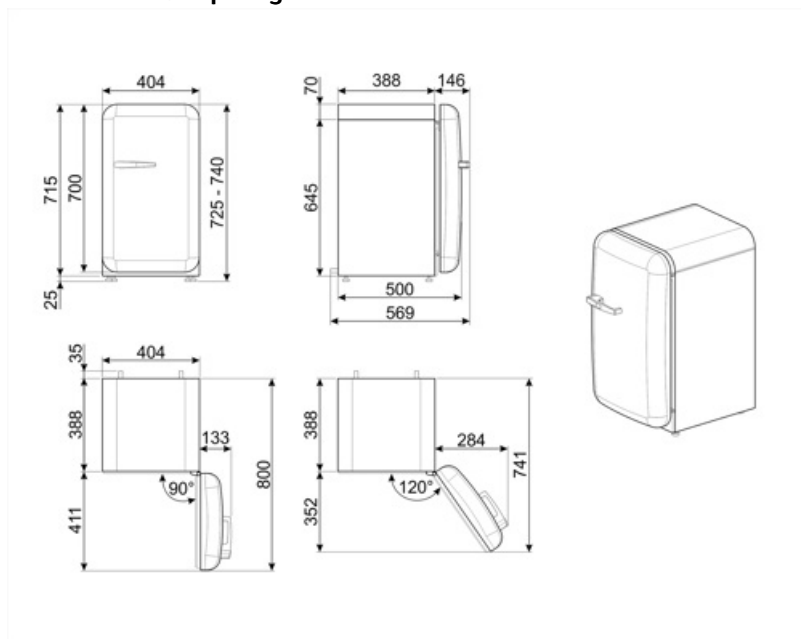

## Logistisk informasjon

Bredde (mm)	404 mm	Produkt dybde med håndtak	570 mm
Dybde uten håndtak	500 mm	Produkt dybde med dørene åpne ved 90 °	800 mm
Høyde med fot	725 mm	Rom dybde	30 mm
Produktbredde ved maksimal døråpning	707 mm		