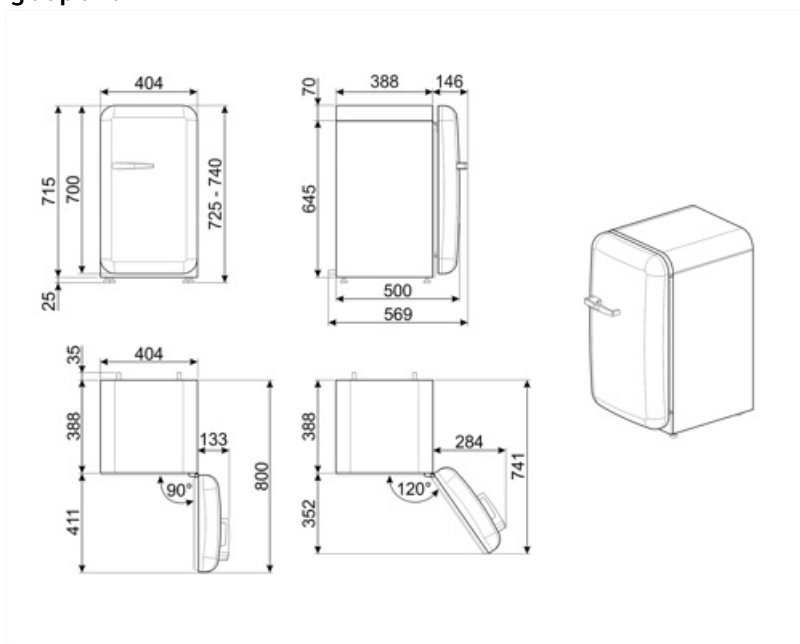

Elektrische aansluiting

Aansluitwaarde	60 W	Frequentie (Hz)	50/60 Hz
Stroom (A)	0,3 A	Lengte voedingskabel	100 cm
Spanning (V)	220-240 V	Stekker	(F;E) Schuko

Logistieke informatie

Breedte product	404 mm	Productdiepte met handgreep	570 mm
Diepte product	500 mm	Productdiepte met deuren op 90° geopend	800 mm
Hoogte product	725 mm	Diepte afstandhouder	30 mm
Productbreedte met deuren maximaal geopend	707 mm		