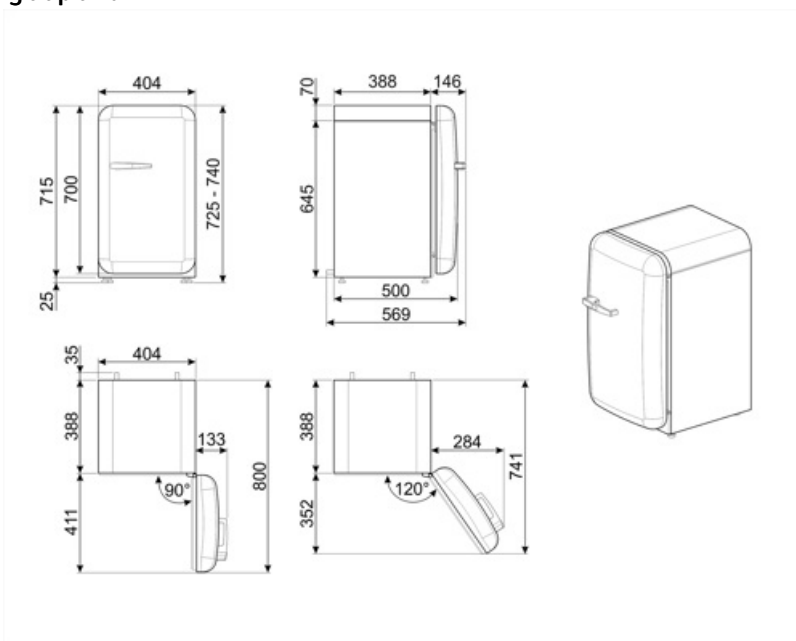

Elektrische aansluiting

Aansluitwaarde	60 W	Frequentie (Hz)	50/60 Hz
Stroom (A)	0.3 A	Lengte voedingskabel	100 cm
Spanning (V)	220-240 V	Stekker	(F;E) Schuko

Logistieke informatie

Breedte product	404 mm	Productdiepte met handgreep	570 mm
Diepte product	500 mm	Productdiepte met deuren op 90° geopend	800 mm
Hoogte product	725 mm	Diepte afstandhouder	30 mm
Productbreedte met deuren maximaal geopend	707 mm		