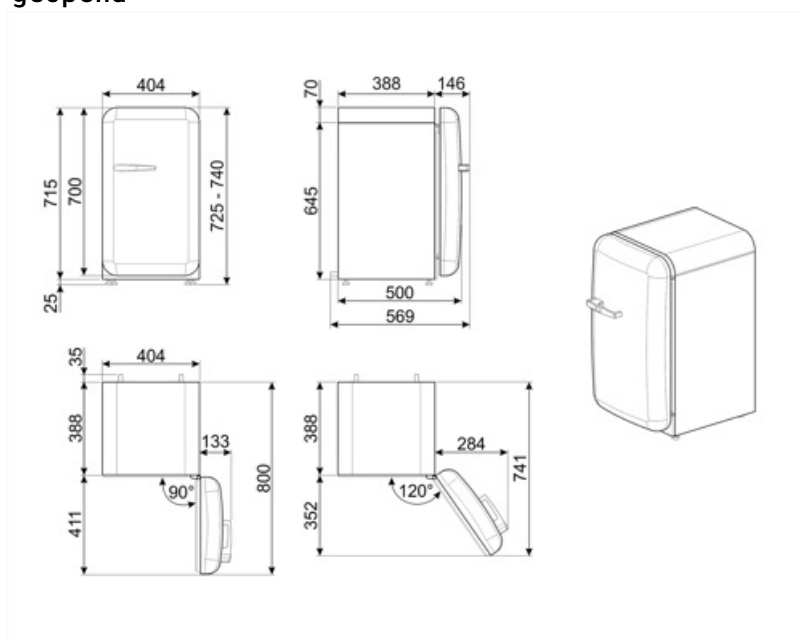

Elektrische aansluiting

Aansluitwaarde	60 W	Frequentie (Hz)	50/60 Hz
Stroom (A)	0,3 A	Lengte voedingskabel	100 cm
Spanning (V)	220-240 V	Stekker	(F;E) Schuko

Logistieke informatie

Breedte product	404 mm	Productdiepte met handgreep	570 mm
Diepte product	500 mm	Productdiepte met deuren op 90° geopend	800 mm
Hoogte product	725 mm	Diepte afstandhouder	30 mm
Productbreedte met deuren maximaal geopend	707 mm		