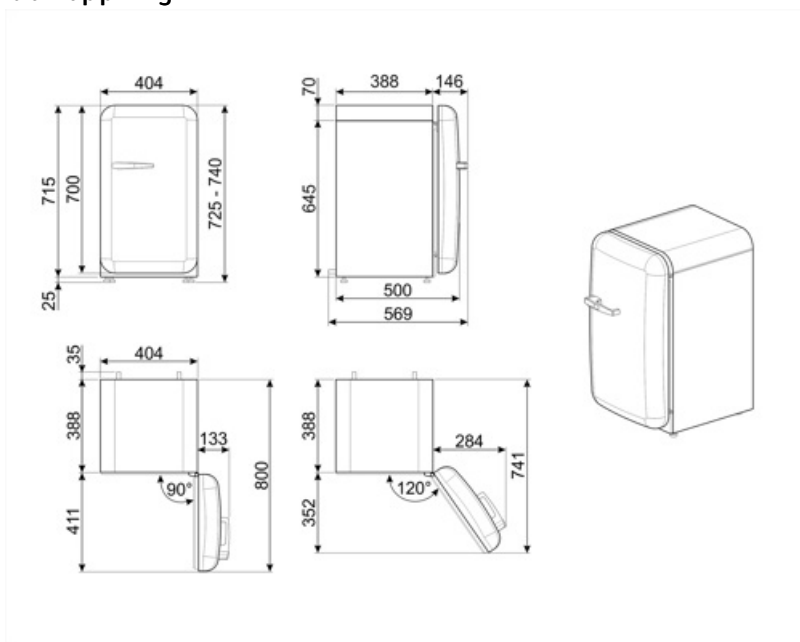

FAB5RPK5

Produktgrupp	Kyl
Installation	Fristående
Kategori	Enkel dörr
Referensbredd	Upp till 60 cm
Referenshöjd	Upp till 100 cm
Typ av kyla	Statisk
Avfrostning	Automatisk
Typ av gångjärn	Standard
Gångjärnens position	Höger
EAN-kod	8017709299606

Elektrisk anslutning

Anslutningseffekt	60 W	Frekvens	50/60 Hz
Ström	0,3 A	Sladdens längd	100 cm
Volt (V)	220-240 V	Typ av kontakt	(F;E) Eurokontakt

Logistisk information

Bredd (mm)	404 mm	Djup med handtag	570 mm
Djup utan handtag	500 mm	Djup med dörr öppen 90°	800 mm
Höjd	725 mm	Djup på distanser	30 mm
Bredd med maximal dörröppning	707 mm		