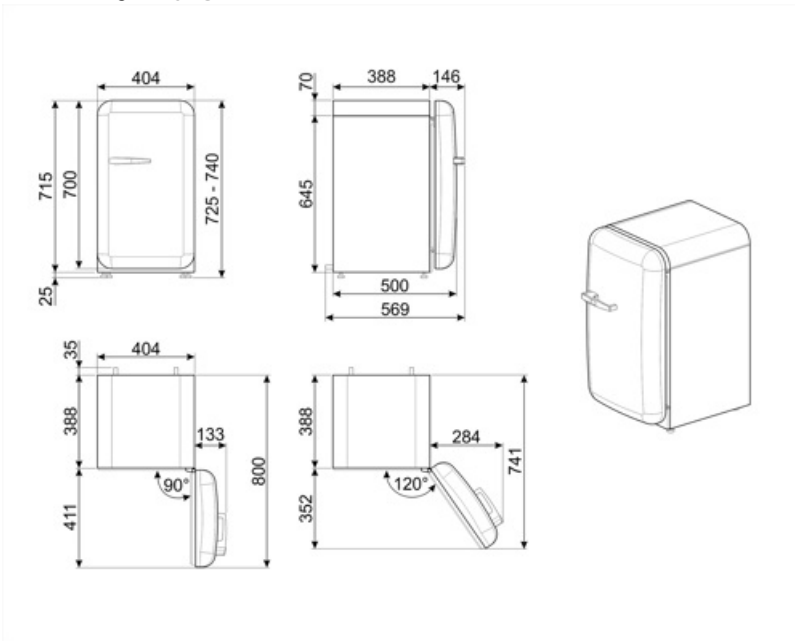

Elektrik Bağlantısı

Elektrik bağlantısı derecesi	60 W	Frekans (Hz)	50/60 Hz
Akım	0,3 A	Güç kaynağı kablo uzunluğu	100 cm
Voltaj (V)	220-240 V	Fiş	(F;E) Schuko

Lojistik Bilgisi

Genişlik	404 mm	Kulp ile ürün derinliği	570 mm
Kulpsuz derinlik	500 mm	Kapılar 90° açıldığında ürün derinliği	800 mm
Yükseklik	725 mm	Ara plaka derinliği	30 mm
Maksimum kapı açıklığı ile ürün genişliği	707 mm		