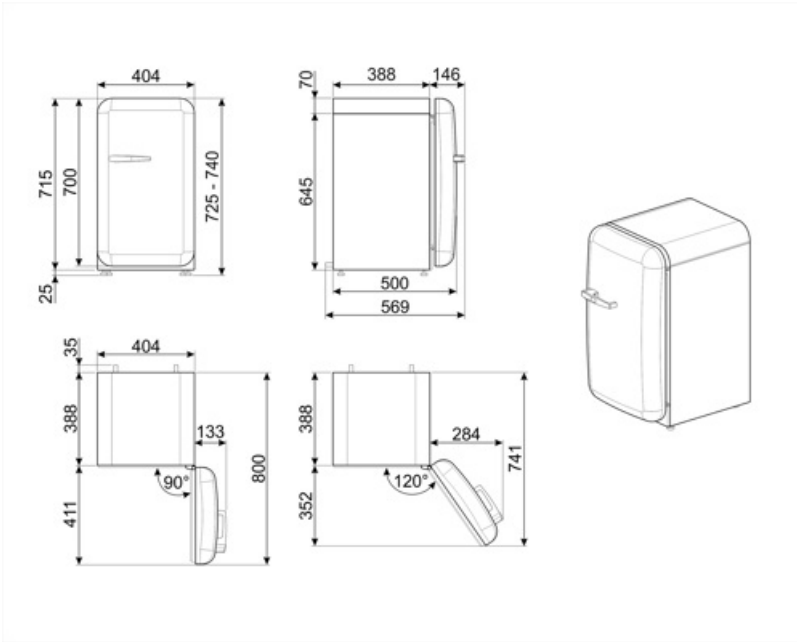

ΗΛΕΚΤΡΙΚΗ ΣΥΝΔΕΣΗ

Ονομαστική ισχύς	60 W	Συχνότητα (Hz)	50/60 Hz
Ένταση ρεύματος	0,3 A	Μήκος καλωδίου τροφοδοσίας	100 cm
Τάση (V)	220-240 V	Φις	(F;E) Σούκο

ΔΙΑΣΤΑΣΕΙΣ

Πλάτος (mm)	404 mm	Βάθος με λαβή	570 mm
Βάθος χωρίς λαβή	500 mm	Βάθος με τις πόρτες ανοιχτές στις 90°	800 mm
ΥΨΟΣ	725 mm	Βάθος αποστάτη	30 mm
Πλάτος με μέγιστο άνοιγμα πόρτας	707 mm		