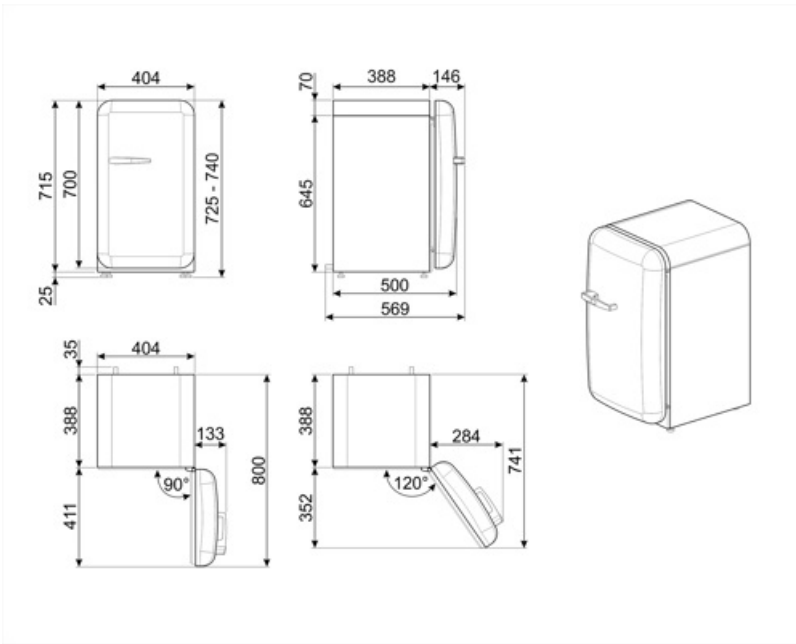

ΗΛΕΚΤΡΙΚΗ ΣΥΝΔΕΣΗ

Ονομαστική ισχύς	60 W	Συχνότητα (Hz)	50/60 Hz
Ένταση ρεύματος	0,3 A	Μήκος καλωδίου τροφοδοσίας	100 cm
Τάση (V)	220-240 V	Φις	(F;E) Σούκο

ΔΙΑΣΤΑΣΕΙΣ

Πλάτος (mm)	404 mm	Βάθος με λαβή	570 mm
Βάθος χωρίς λαβή	500 mm	Βάθος με τις πόρτες ανοιχτές στις 90°	800 mm
ΥΨΟΣ	725 mm	Βάθος αποστάτη	30 mm
Πλάτος με μέγιστο άνοιγμα πόρτας	707 mm		