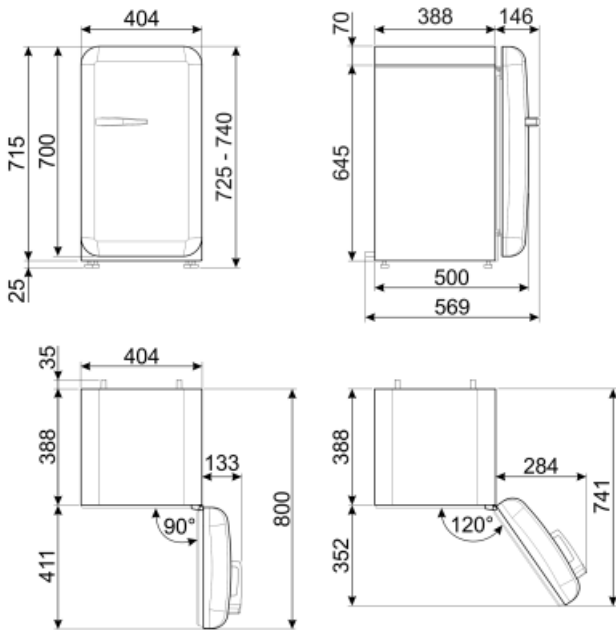

Lämpötilansäätöjen määrä
Jäähdytysaineen tyyppi
Kompressorin tyyppi
Jääkaappiaineen määrä (g)
Vaahdon tyyppi

Elektroninen
R600a
Standardi
19 g
Syklopentaani

Suorituskyky / energiamerkintä - as. 2019

Vuotuinen energiankulutus	61 kWh/a	Kylmäsäilytystilojen ja pakastamattomien tilavuuksien summa	34 l
Energialuokka	D	Äänitaso	40 dB(A) re 1pW
Äänitason luokka	C	Ilmastoluokitus	SN, N, ST, T
Kokonaisnettotilavuus	34 l	EEl	79 %

Sähköliitännä

Sähköpistokkeen tyyppi	(F;E) Schuko	Jännite (V)	220-240 V
Sähköliitännä	60 W	Taajuus (Hz)	50/60 Hz
Virta (A)	0,3 A	Johdon pituus	100 cm