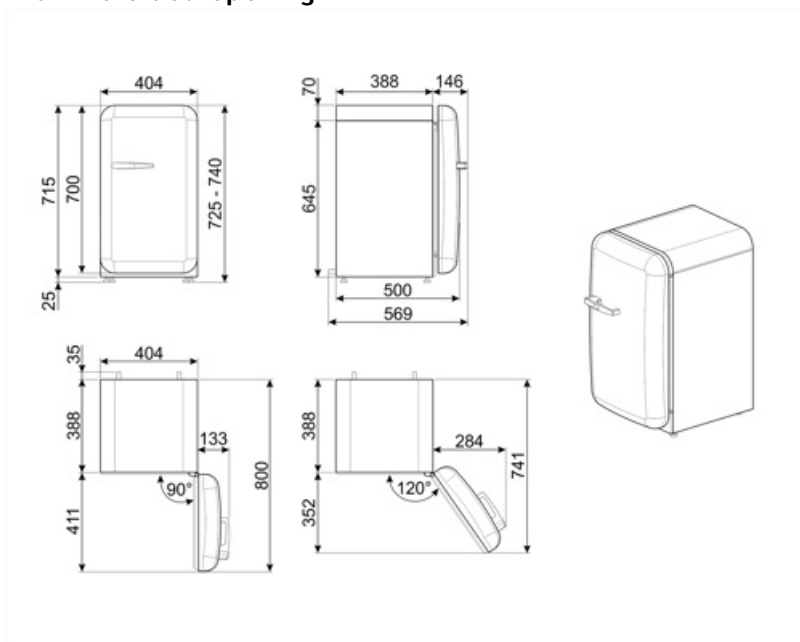

Elektrische aansluiting

Nominale aansluitwaarde	60 W	Frequentie (Hz)	50/60 Hz
Stroom (A)	0.3 A	Lengte stroomkabel	100 cm
Spanning (V)	220-240 V	Stekker	(F;E) Schuko

Logistieke informatie

Breedte product (mm)	404 mm	Diepte toestel met handvat	570 mm
Diepte zonder handvat en spacer	500 mm	Diepte toestel met deuren open 90°	800 mm
Maximum hoogte	725 mm	Diepte uitsparing	30 mm
Product breedte met maximale deuropening	707 mm		