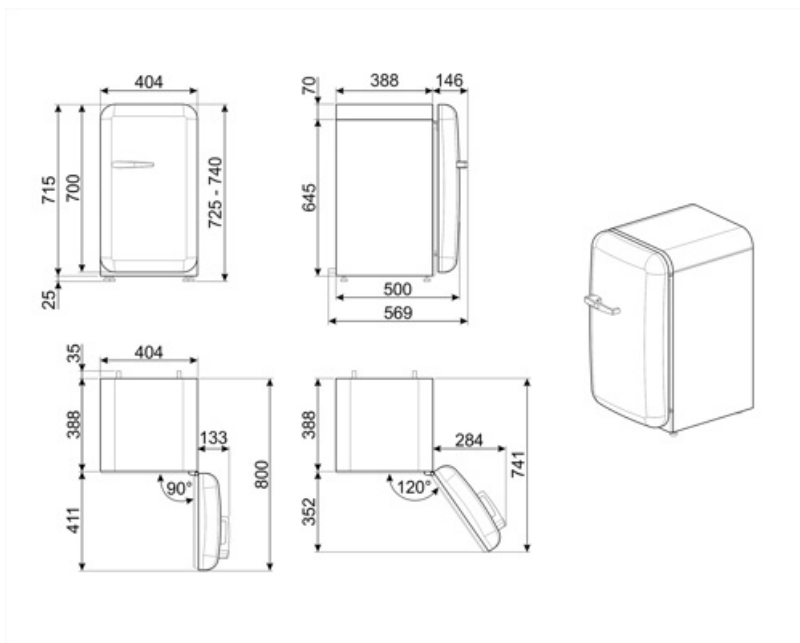

FAB5RRD5

Rodzina produktów	Lodówka
Instalacja	Wolnostojąca
Kategoria	Jednodrzwiowa
Szerokość referencyjna	60 cm cm
Wysokość referencyjna	Do 100 cm cm
Typ chłodzenia	Statyczny
Rozmrażanie	Automatyczny
Typ zawiasu	Standard
Pozycja zawiasu	Prawy
Kod EAN	8017709299613

Szerokość	404 mm	Głębokość z uchwytem	570 mm
Głębokość bez uchwytu	500 mm	Głębokość przy otwartych drzwiach pod kątem 90°	800 mm
Wysokość	725 mm	Minimalna odległość od tylnej ściany	30 mm
Szerokość produktu z maksymalnie otwartymi drzwiami	707 mm		