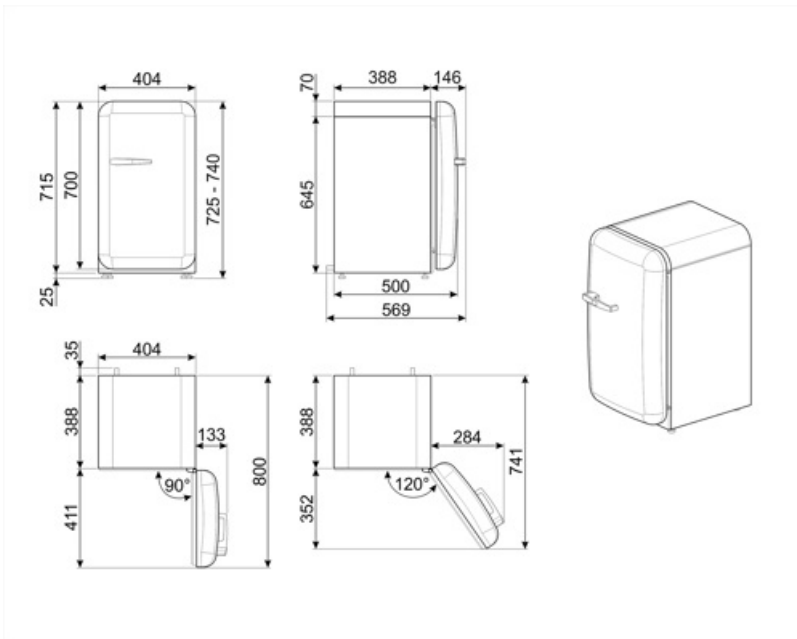

Регулируемая полка с металлической окантовкой Да

Полка для бутылок с металлической окантовкой Да

Другие технические характеристики

Тип контроля температуры	Электронный
Тип хладагента	R600a
Тип компрессора	Стандартный
Количество хладагента (г)	19 г
Вспенивающий агент	Циклопентан

Производительность / Энергопотребление - НОВЫЙ регламент

Годовое энергопотребление	61 кВт/год	Сумма объемов холодильного отделения и незамерзающего отделения	34 л
Класс энергоэффективности	D	Эмиссия воздушного акустического шума	40 дБ(A) re 1пВт
Класс эмиссии воздушного акустического шума	C	Климатический класс	SN, N, ST, T
Полный объем	34 л	EER	79 %

Электрическое подключение

Тип электрической вилки	(F;E) Schuko	Напряжение	220-240 В
Номинальная мощность	60 Вт	Частота тока	50/60 Гц
Сила тока	0,3 А	Длина электрического кабеля	100 см