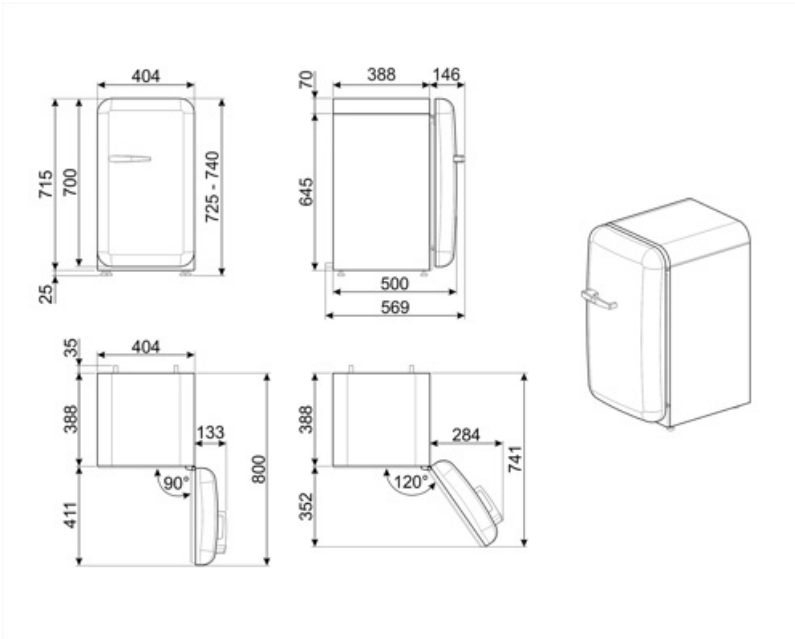

## Lojistik Bilgisi

Genişlik	404 mm	Kulp ile ürün derinliği	570 mm
Kulpsuz derinlik	500 mm	Kapılar 90° açıldığında ürün derinliği	800 mm
Yükseklik	725 mm	Ara plaka derinliği	30 mm
Maksimum kapı açıklığı ile ürün genişliği	707 mm		