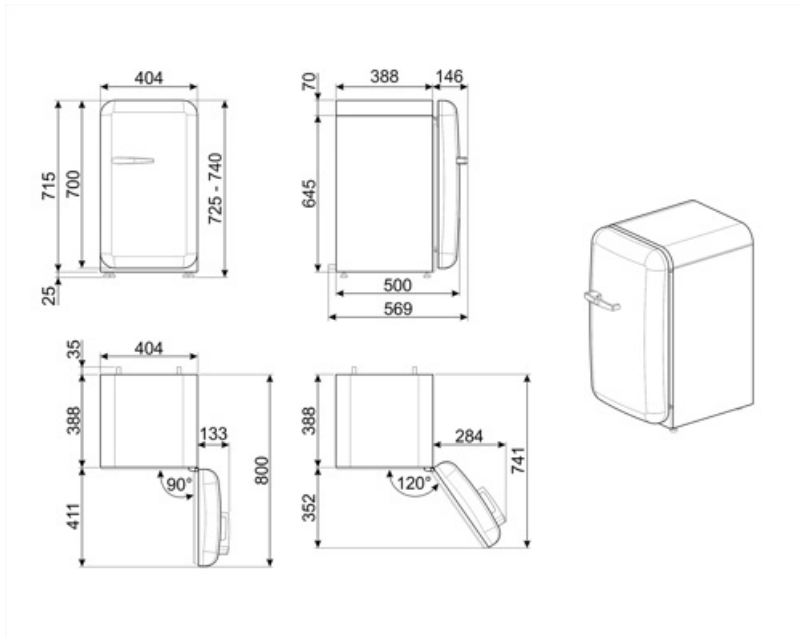

Fugtighedsstyring No

Andre tekniske egenskaber

Temperaturstyringstype	Elektronisk
Kølemiddelgas, type	R600a
Type af kompressor	Standard
Kølemiddel mængde (gr)	19 g
Ventileringsmiddel	Cyklopentan

Ydeevne / Energimærke - Reg. 2019

Årligt strømforbrug	49 kWh/a	Summen af mængderne i 34 l kølerummet (ne) og det (de) frosne rum	
Energieffektivitetsklasse	C	Lydniveau	36 dB(A) re 1 pW
Luftbåren akustisk støjemissionsklasse	C	Klimaklasse	SN, N, ST, T
Samlet nettovolumen	34 l	EEl	63 %

Elektrisk tilslutning

Stik	(F;E) Schuko	Spænding (V)	220-240 V
Elektrisk klassificering	60 W	Frekvens (Hz)	50 Hz
Nuværende	0,3 A	Kabellængde	100 cm