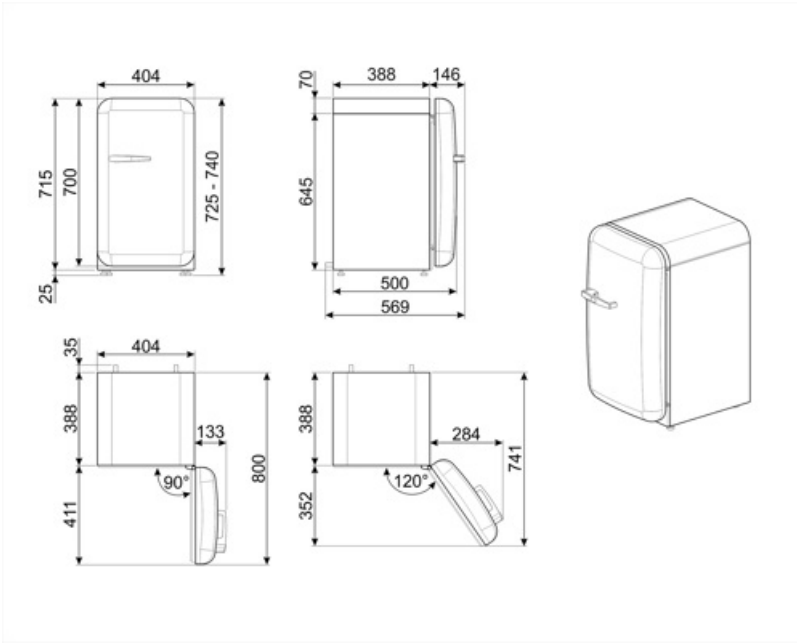

ΗΛΕΚΤΡΙΚΗ ΣΥΝΔΕΣΗ

Ονομαστική ισχύς	60 W	Συχνότητα (Hz)	50 Hz
Ένταση ρεύματος	0,3 A	Μήκος καλωδίου τροφοδοσίας	100 cm
Τάση (V)	220-240 V	Φις	(F;E) Σούκο

ΔΙΑΣΤΑΣΕΙΣ

Πλάτος (mm)	404 mm	Βάθος με λαβή	570 mm
Βάθος χωρίς λαβή	500 mm	Βάθος με τις πόρτες ανοιχτές στις 90°	800 mm
ΥΨΟΣ	725 mm	Βάθος αποστάτη	30 mm
Πλάτος με μέγιστο άνοιγμα πόρτας	707 mm		