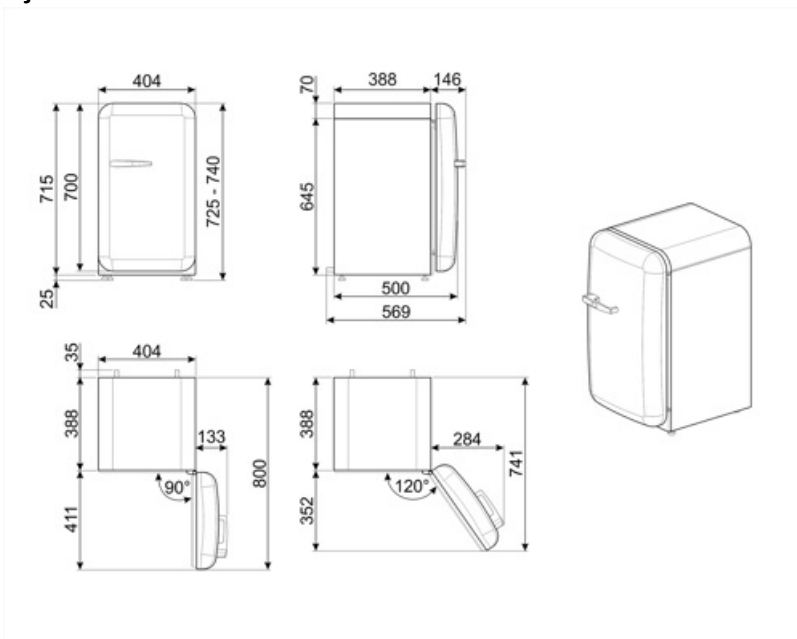

FAB5RRD6

Termékcsalád	Hűtő
Üzembe helyezés	Szabadon álló
Kategória	Egyajtós hűtőszekrény
Referencia szélesség	60 cm-ig cm
Referencia magasság	100 cm-ig cm
Hűtés típusa	Statikus
Leolvasztás	Automatikus
Zsanér típusa	Standard
Zsanér pozíciója	Jobbra nyíló ajtó
EAN kód	8017709349998

Termék szélesség (mm)	404 mm	Termékmélység fogantyúval	570 mm
Mélység fogantyú nélkül	500 mm	Termékmélység 90°-os szögben nyitott ajtókkal	800 mm
Magasság	725 mm	Távtartó mélysége	30 mm
Termékszélesség nyitott ajtóval	707 mm		