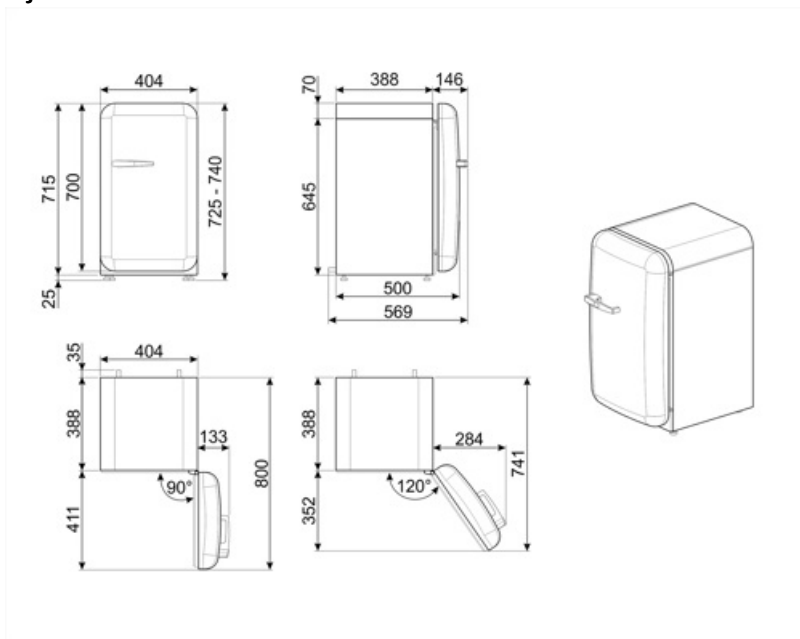

FAB5RRD6

Termékcsalád	Hűtő
Üzembe helyezés	Szabadon álló
Kategória	Egyajtós hűtőszekrény
Referencia szélesség	60 cm-ig cm
Referencia magasság	100 cm-ig cm
Hűtés típusa	Statikus
Leolvasztás	Automatikus
Zsanér típusa	Standard
Zsanér pozíciója	Jobbra nyíló ajtó
EAN kód	8017709349998

Termék szélesség (mm)	404 mm	Termékmélység fogantyúval	570 mm
Mélység fogantyú nélkül	500 mm	Termékmélység 90°-os szögben nyitott ajtókkal	800 mm
Magasság	725 mm	Távtartó mélysége	30 mm
Termékszélesség nyitott ajtóval	707 mm		