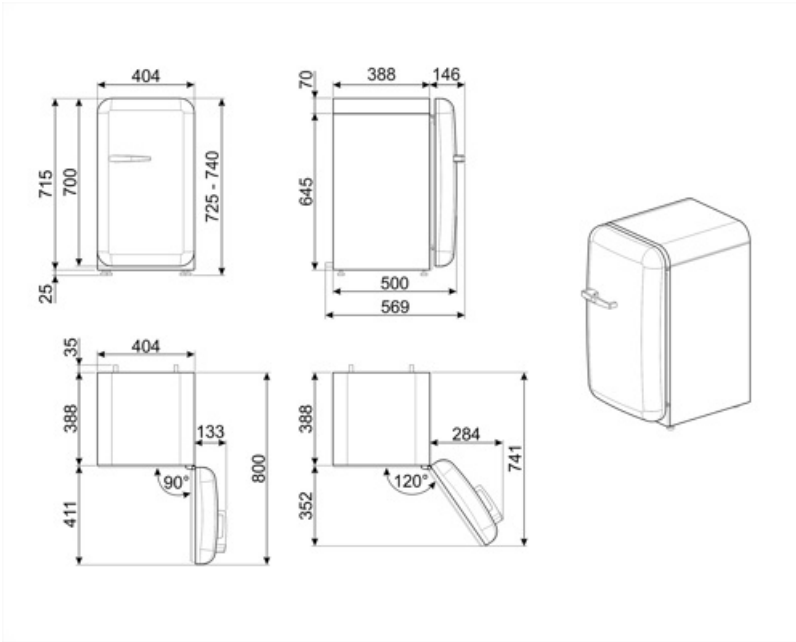

Elektrische aansluiting

Aansluitwaarde 60 W	Frequentie (Hz) 50 Hz
Stroom (A) 0.3 A	Lengte voedingskabel 100 cm
Spanning (V) 220-240 V	Stekker (F;E) Schuko

Logistieke informatie

Breedte product 404 mm	Productdiepte met handgreep 570 mm
Diepte product 500 mm	Productdiepte met deuren op 90° geopend 800 mm
Hoogte product 725 mm	Diepte afstandhouder 30 mm
Productbreedte met deuren maximaal geopend 707 mm	