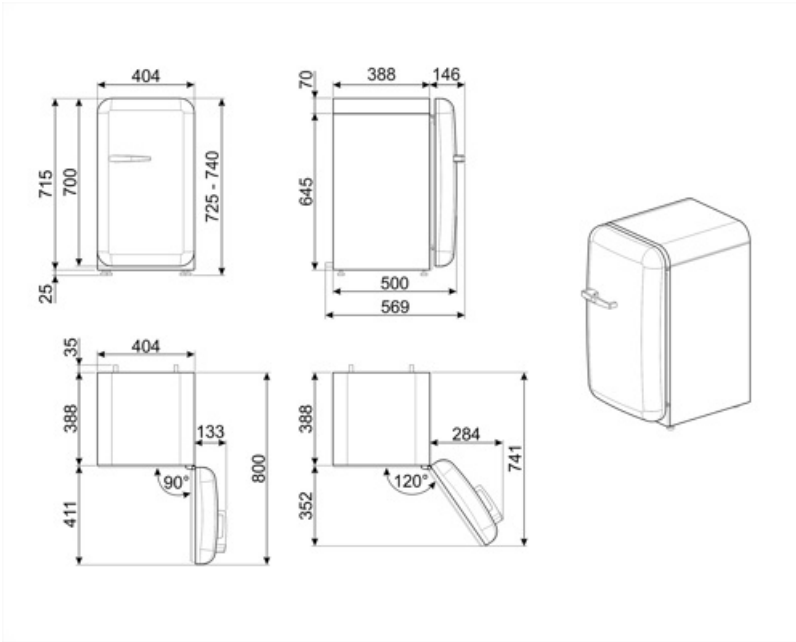

Szerokość	404 mm	Głębokość z uchwytem	570 mm
Głębokość bez uchwytu	500 mm	Głębokość przy otwartych drzwiach pod kątem 90°	800 mm
Wysokość	725 mm	Minimalna odległość od tylnej ściany	30 mm
Szerokość produktu z maksymalnie otwartymi drzwiami	707 mm		