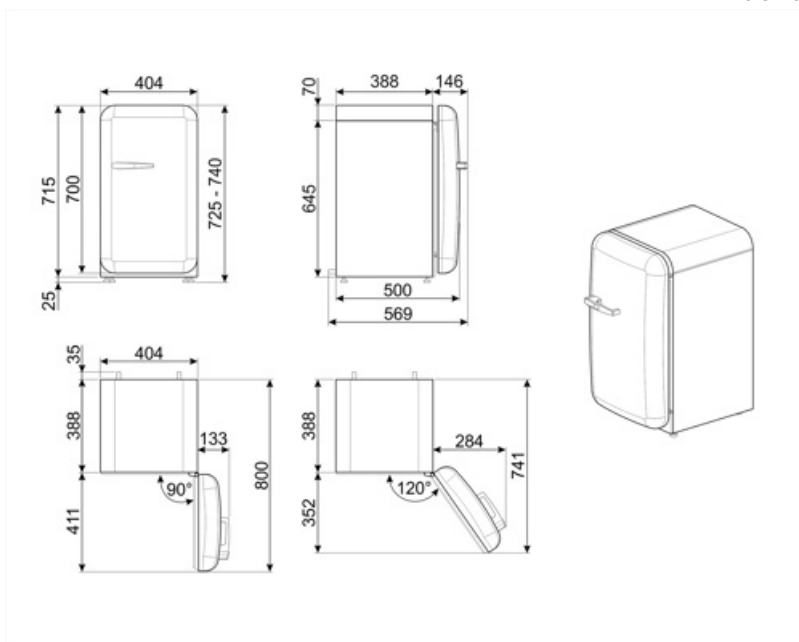

Pozostałe cechy techniczne

Typ kontroli temperatury	Elektroniczny
Typ czynnika chłodniczego	R600a
Typ kompresora	Standard
Ilość czynnika chłodzącego (gr)	19 g
Środek pianotwórczy	Cyklopentan

Wydajność / Nowa Etykieta Energetyczna

Roczne zużycie energii	49 kWh/a	Pojemność chłodziarki	34 l
Klasa efektywności energetycznej	C	Poziom hałasu	36 dB(A) re 1 pW
Klasa emisji hałasu akustycznego	C	Klasa klimatyczna	SN, N, ST, T
Pojemność całkowita netto	34 l	EI	63 %

Podłączenie elektryczne

Wtyczka	(F;E) Schuko	Napięcie (V)	220-240 V
Moc przyłączeniowa	60 W	Częstotliwość (Hz)	50 Hz
Natężenie prądu (A)	0,3 A	Długość przewodu zasilającego (cm)	100 cm