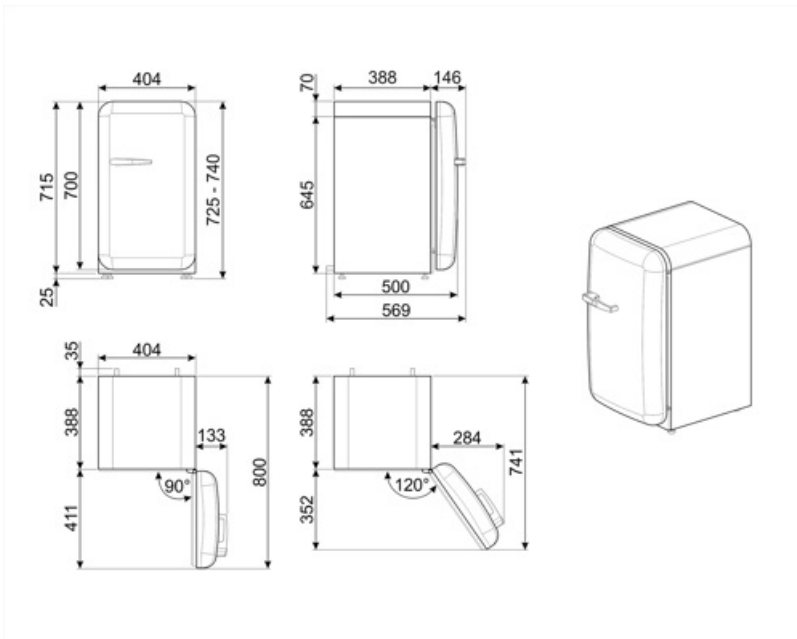

Fuktighetskontroll No

Andra tekniska egenskaper

Typ av temperaturkontroll	Elektronisk
Typ av kylgas	R600a
Typ av kompressor	Standard
Mängd kylmedia (gr)	19 g
Skummedel	Cyklopentan

Prestanda/Energimärkning – Reg. 2019

Årlig energianvändning (kWh/år)	49 kWh/a	Summan av lågtemperaturfackets/-ens och kylfacket/-ens volymer	34 l
Energiklass	C	Luftburet akustiskt buller räknat i dB(A) re 1 pW	36 dB(A) re 1 pW
Utsläppsklass för luftburet akustiskt buller	C	Klimatklass	SN, N, ST, T
Totalvolym (dm³ eller liter)	34 l	EEl	63 %

Elektrisk anslutning

Typ av kontakt	(F;E) Eurokontakt	Volt (V)	220-240 V
Anslutningseffekt	60 W	Frekvens	50 Hz
Ström	0,3 A	Sladdens längd	100 cm