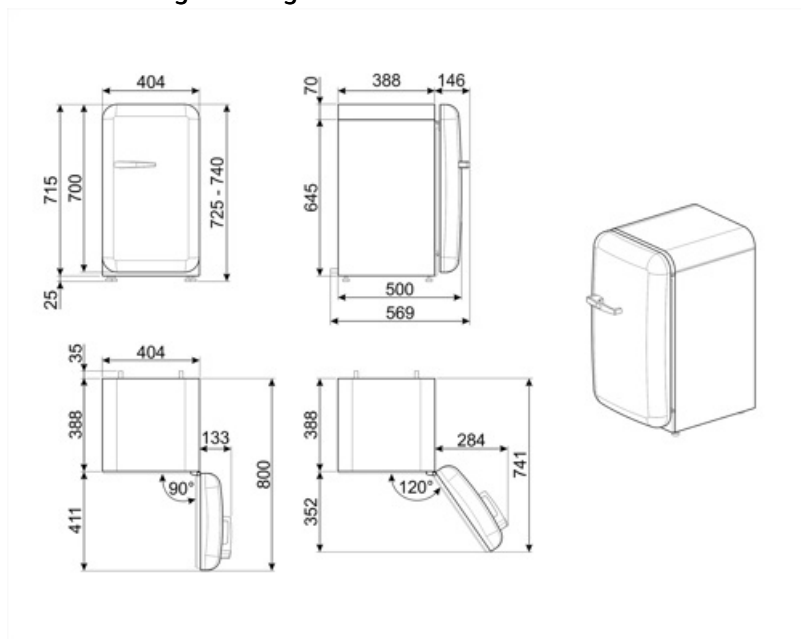

Temperaturstyringstype	Elektronisk
Kølemiddelgas, type	R600a
Type af kompressor	Standard
Kølemiddel mængde (gr)	19 g
Ventileringsmiddel	Cyklopentan

Ydeevne / Energimærke - Reg. 2019

Årligt strømforbrug	61 kWh/a	Summen af mængderne i 34 l kølerummet (ne) og det (de) frosne rum	
Energieffektivitetsklasse	D	Lydniveau	40 dB(A) re 1 pW
Luftbåren akustisk støjemissionsklasse	C	Klimaklasse	SN, N, ST, T
Samlet nettovolumen	34 l	EEl	79 %

Elektrisk tilslutning

Elektrisk klassificering	60 W	Frekvens (Hz)	50/60 Hz
Nuværende	0,3 A	Kabellængde	100 cm
Spænding (V)	220-240 V	Stik	(F;E) Schuko

Logistiske oplysninger

Bredde	404 mm	Produktdybde med håndtag	570 mm
Dybde uden håndtag	500 mm	Produktdybde med lågerne åbne ved 90 °	800 mm
Højde med fødder	725 mm	Afstandsstykke dybde	30 mm
Produktbredde med maksimal lågeåbning	707 mm