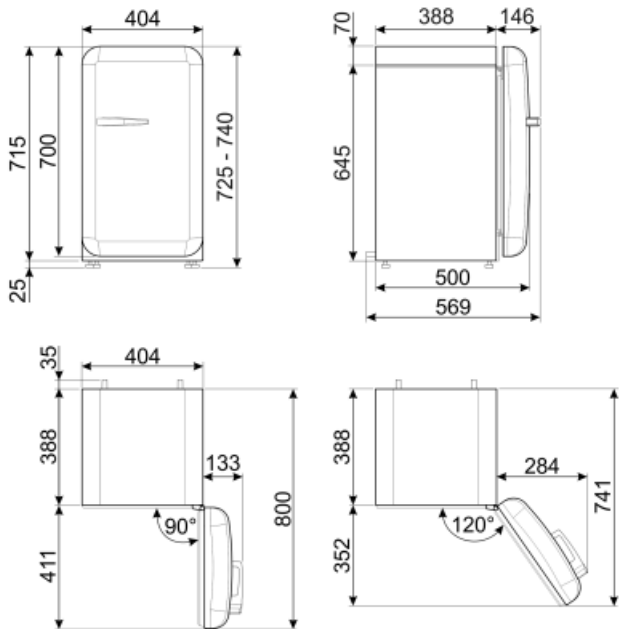

סוג גז קרר

R600a

סוג מדחס
(כמות קרר (גרם)
Foam agent

סטנדרטי
19 g
Cyclopentane

תוית השמל / ביצועים – שנת 2019

	צריכת השמל שנתית	61 kWh/a	סכום הנפחים של תאי הקירור והתאים הלא קפואים	34 l
	קטגוריית יעילות אנרגטית	D	פליטות רעש באוויר	40 dB(A) re 1pW
	קטגוריית פליטות רעש	C	קטגוריית אקלים	SN, N, ST, T
	נישא באוויר		EEI	79 %
	נפח נטו כולל	34 l		

חיבור השמלי

תקע	(F;E) Schuko	מתח (וולט)	220-240 V
דירוג חיבור השמלי	60 W	תדר (Hz)	50/60 Hz
זרם	0,3 A	אורך כבל השמל	100 cm