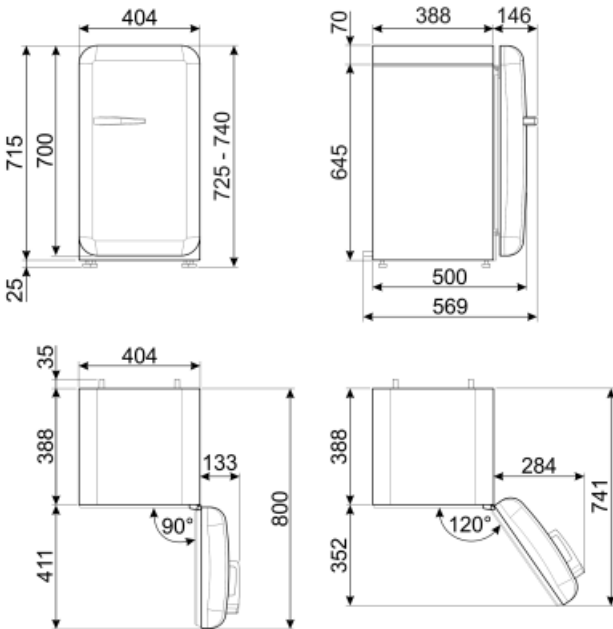

FAB5RSV5

משפחת מוצרים	מקרר
התקנה	נפרד
קטגוריה	דלת אחת
Reference width	Until 60
Reference height	Until 100
סוג קירור	סטטי
הפשרה	אוטומטית
סוג צירים	סטנדרטי
מיקום צירים	ימני
קוד EAN	8017709299620

אסתטיקה

סדרה עיצובית	סגנון שנות החמישים	צבע לוגו	כרום
צבע	כסף	חומר דופן	פלדה
גימור	מבריק	צבע דפנות	כסף
עיצוב	עגול	Logo	Applied
חומר	מעוצב בחום	צבע פרופיל של מדפי דלת	כרום
ידית	חיצוני	צבע פרופיל מגירות	כרום
סוג ידית	קבוע	צבע פרופיל של מדף זכוכית	כרום
צבע ידית	כרום		

סכום הנפחים של תאי הקירור והתאים הלא קפואים 34 l
פליטות רעש נישא באוויר 40 dB(A) re 1pW
קטגוריית אקלים SN, N, ST, T
EEI 79 %

חיבור השמלי

תקע (F;E) Schuko
דירוג חיבור השמלי 60 W
זרם 0.3 A

מתח (וולט) 220-240 V
תדר (Hz) 50/60 Hz
אורך כבל השמל 100 cm