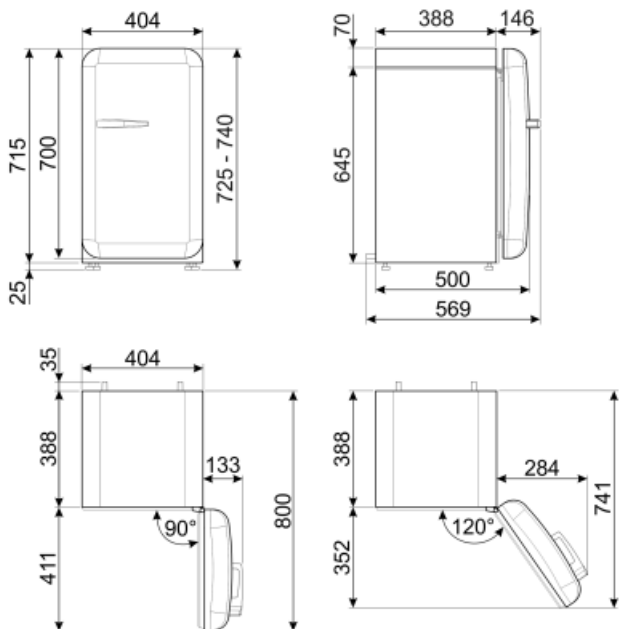

FAB5RSV5

משפחת מוצרים	מקרר
התקנה	נפרד
קטגוריה	דלת אחת
רוחב ייחוס	עד 60
גובה ייחוס	עד 100
סוג קירור	סטטי
הפשרה	אוטומטית
סוג צירים	סטנדרטי
מיקום צירים	ימני
קוד EAN	8017709299620

אסתטיקה

סדרה עיצובית	סגנון שנות החמישים	צבע לוגו	כרום
צבע	כסף	חומר דופן	פלדה
גימור	מבריק	צבע דפנות	כסף
עיצוב	עגול	Logo	Applied
חומר	מעוצב בחום	צבע פרופיל של מדפי דלת	כרום
ידית	חיצוני	צבע פרופיל מגירות	כרום
סוג ידית	קבוע	צבע פרופיל של מדף זכוכית	כרום
צבע ידית	כרום		

מאפייני תא מקרר

מספר מדפים מתכווננים	2	תאורה פנימית במקרר	כן
סוג מדפים מתכווננים	זכוכית	(סוג תאורה פנימית) במקרר	LED

דלת פנימית של מקרר

מספר מדפי דלת מתכווננים	1	מספר מדפי בקבוקים	1
מדפי דלת מתכווננים עם פס תמיכה	כן	מדפי בקבוקים עם פס תמיכה	כן

סכום הנפחים של תאי הקירור והתאים הלא קפואים 34 l
פליטות רעש נישא באוויר 40 dB(A) re 1 pW
קטגוריית אקלים SN, N, ST, T
EEI 79 %

חיבור חשמלי

תקע (F;E) Schuko
דירוג חיבור חשמלי 60 W
זרם 0,3 A

מתח (וולט) 220-240 V
תדר (Hz) 50/60 Hz
אורך כבל חשמל 100 cm