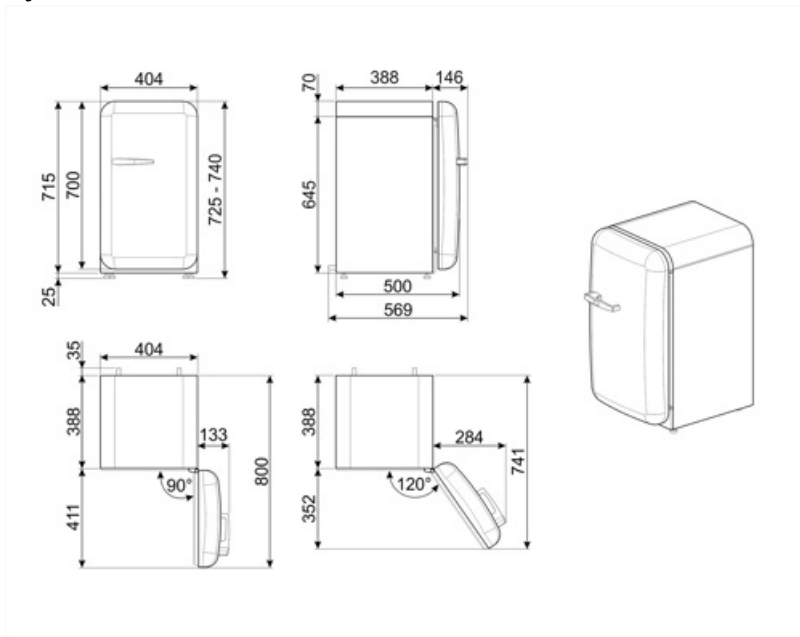

FAB5RSV5

Termékcsalád	Hűtő
Üzembe helyezés	Szabadon álló
Kategória	Egyajtós hűtőszekrény
Referencia szélesség	60 cm-ig cm
Referencia magasság	100 cm-ig cm
Hűtés típusa	Statikus
Leolvasztás	Automatikus
Zsanér típusa	Standard
Zsanér pozíciója	Jobbra nyíló ajtó
EAN kód	8017709299620

Termék szélesség (mm)	404 mm	Termékmélység fogantyúval	570 mm
Mélység fogantyú nélkül	500 mm	Termékmélység 90°-os szögben nyitott ajtókkal	800 mm
Magasság	725 mm	Távtartó mélysége	30 mm
Termékszélesség nyitott ajtóval	707 mm		