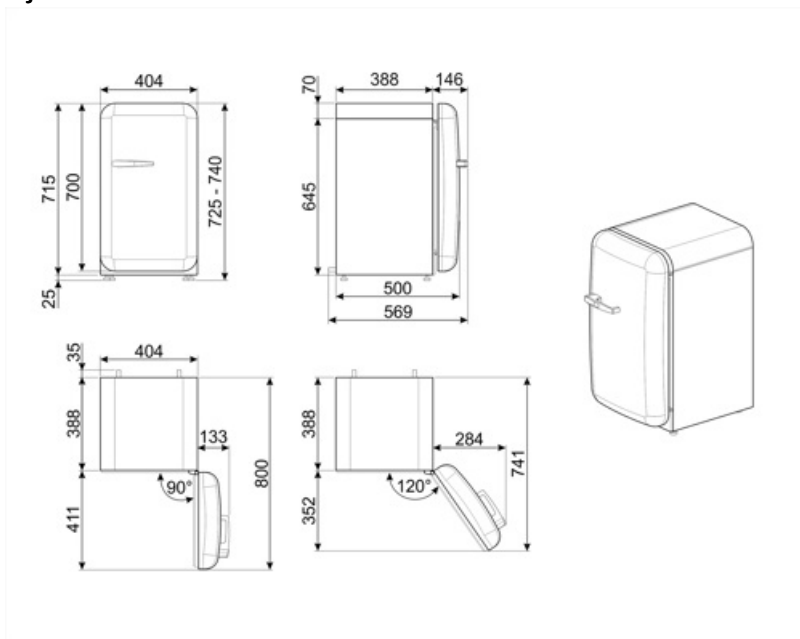

FAB5RSV5

Termékcsalád	Hűtő
Üzembe helyezés	Szabadon álló
Kategória	Egyajtós hűtőszekrény
Referencia szélesség	60 cm-ig cm
Referencia magasság	100 cm-ig cm
Hűtés típusa	Statikus
Leolvasztás	Automatikus
Zsanér típusa	Standard
Zsanér pozíciója	Jobbra nyíló ajtó
EAN kód	8017709299620

Termék szélesség (mm)	404 mm	Termékmélység fogantyúval	570 mm
Mélység fogantyú nélkül	500 mm	Termékmélység 90°-os szögben nyitott ajtókkal	800 mm
Magasság	725 mm	Távtartó mélysége	30 mm
Termékszélesség nyitott ajtóval	707 mm		