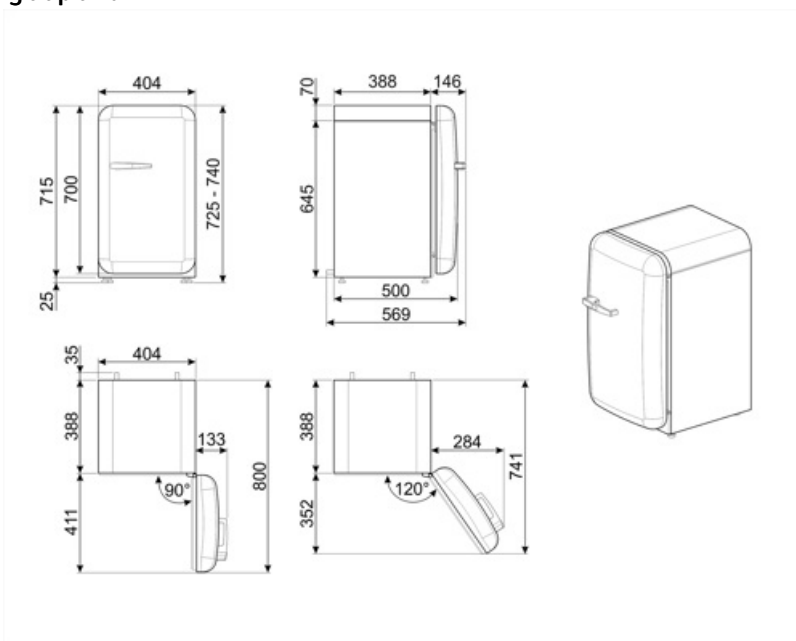

Elektrische aansluiting

Aansluitwaarde	60 W	Frequentie (Hz)	50/60 Hz
Stroom (A)	0,3 A	Lengte voedingskabel	100 cm
Spanning (V)	220-240 V	Stekker	(F;E) Schuko

Logistieke informatie

Breedte product	404 mm	Productdiepte met handgreep	570 mm
Diepte product	500 mm	Productdiepte met deuren op 90° geopend	800 mm
Hoogte product	725 mm	Diepte afstandhouder	30 mm
Productbreedte met deuren maximaal geopend	707 mm		