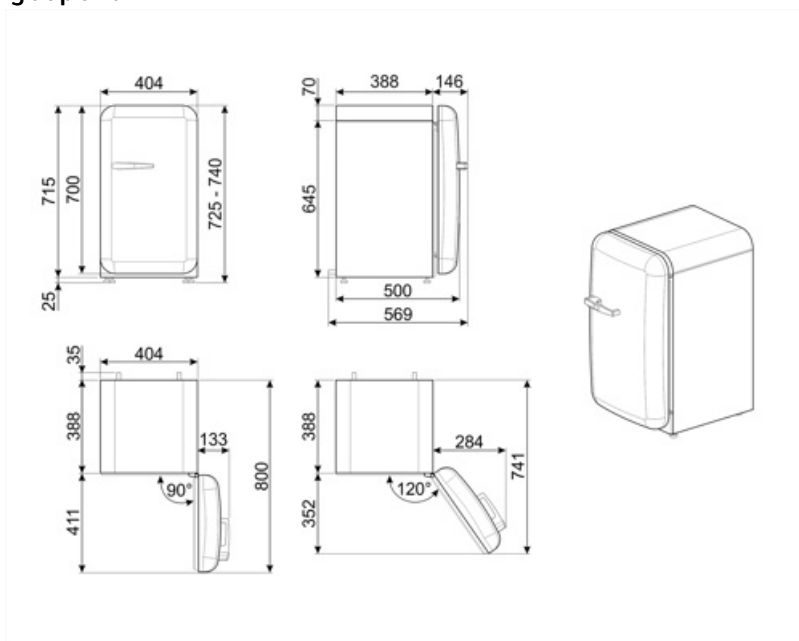

Elektrische aansluiting

Aansluitwaarde	60 W	Frequentie (Hz)	50/60 Hz
Stroom (A)	0,3 A	Lengte voedingskabel	100 cm
Spanning (V)	220-240 V	Stekker	(F;E) Schuko

Logistieke informatie

Breedte product	404 mm	Productdiepte met handgreep	570 mm
Diepte product	500 mm	Productdiepte met deuren op 90° geopend	800 mm
Hoogte product	725 mm	Diepte afstandhouder	30 mm
Productbreedte met deuren maximaal geopend	707 mm		