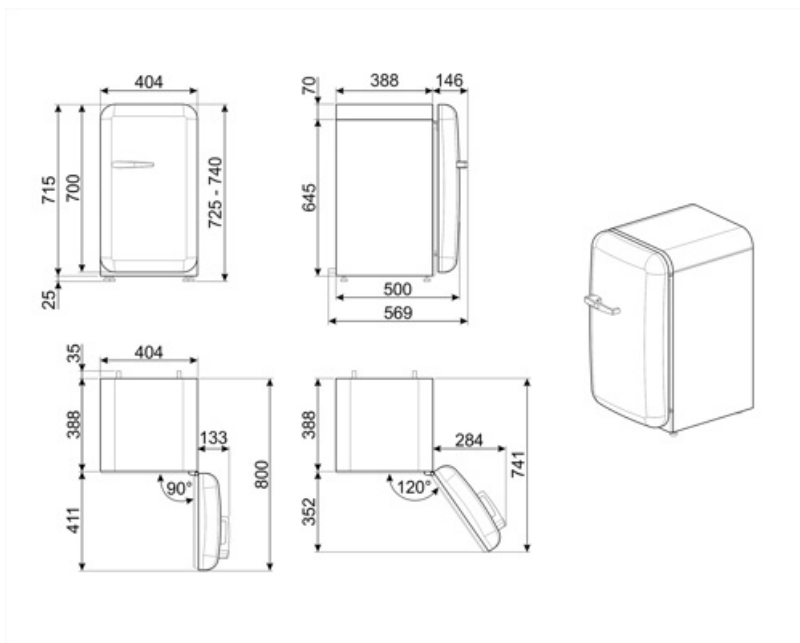

FAB5RSV5

Семейство продуктов	Холодильник
Установка	Отдельностоящий
Категория	Однодверный
Рекомендуемая ширина	До 60 см
Рекомендуемая высота	До 100 см
Тип охлаждения	Статический
Разморозка	Автоматическая
Тип петель (шарнира)	Стандартный
Дверной упор	Справа
Международный артикул (EAN-код)	8017709299620

Логистическая информация

Ширина изделия (мм)	404 мм	Глубина с ручкой	570 мм
Глубина без ручек	500 мм	Глубина с дверцей, открытой на 90°	800 мм
Высота изделия	725 мм	Глубина проставки	30 мм
Ширина с дверцей, открытой на 90° (мм)	707 мм		