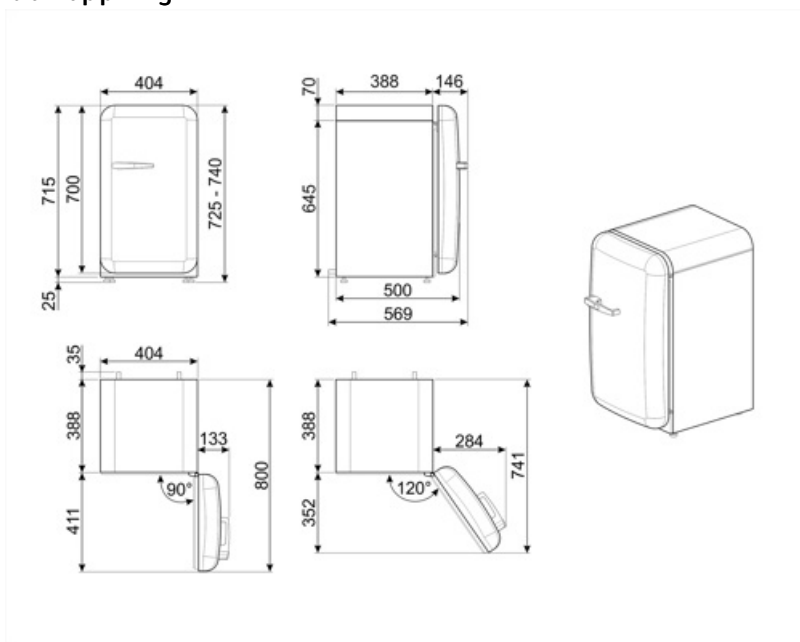

FAB5RSV5

Produktgrupp	Kyl
Installation	Fristående
Kategori	Enkel dörr
Referensbredd	Upp till 60 cm
Referenshöjd	Upp till 100 cm
Typ av kyla	Statisk
Avfrostning	Automatisk
Typ av gångjärn	Standard
Gångjärnens position	Höger
EAN-kod	8017709299620

Elektrisk anslutning

Anslutningseffekt	60 W	Frekvens	50/60 Hz
Ström	0,3 A	Sladdens längd	100 cm
Volt (V)	220-240 V	Typ av kontakt	(F;E) Eurokontakt

Logistisk information

Bredd (mm)	404 mm	Djup med handtag	570 mm
Djup utan handtag	500 mm	Djup med dörr öppen 90°	800 mm
Höjd	725 mm	Djup på distanser	30 mm
Bredd med maximal dörröppning	707 mm		