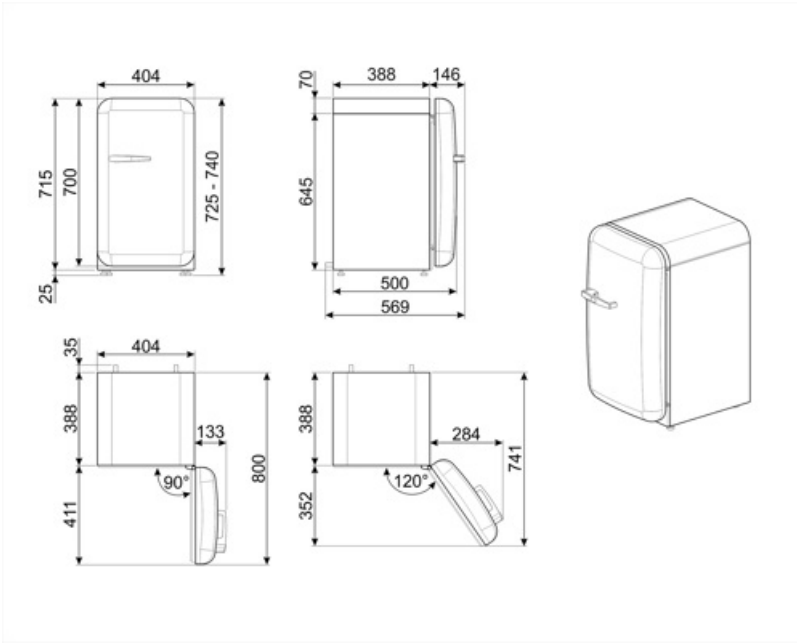

Elektrisk anslutning

Anslutningseffekt	60 W	Frekvens	50 Hz
Ström	0.3 A	Sladdens längd	100 cm
Volt (V)	220-240 V	Typ av kontakt	(F;E) Eurokontakt

Logistisk information

Bredd (mm)	404 mm	Djup med handtag	570 mm
Djup utan handtag	500 mm	Djup med dörr öppen 90°	800 mm
Höjd	725 mm	Djup på distanser	30 mm
Bredd med maximal dörröppning	707 mm		