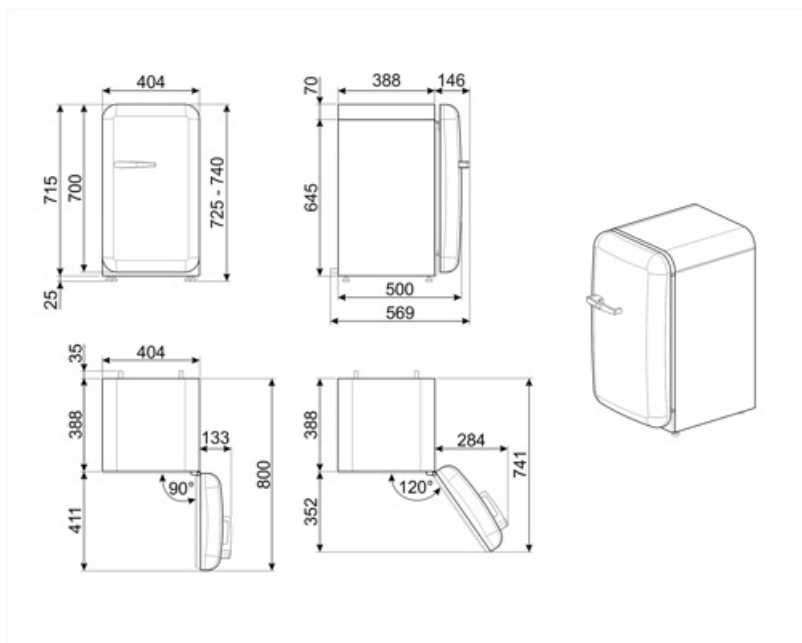

ΗΛΕΚΤΡΙΚΗ ΣΥΝΔΕΣΗ

Ονομαστική ισχύς	60 W	Συχνότητα (Hz)	50/60 Hz
Ένταση ρεύματος	0,3 A	Μήκος καλωδίου τροφοδοσίας	100 cm
Τάση (V)	220-240 V	Φις	(F;E) Σούκο

ΔΙΑΣΤΑΣΕΙΣ

Πλάτος (mm)	404 mm	Βάθος με λαβή	570 mm
Βάθος χωρίς λαβή	500 mm	Βάθος με τις πόρτες ανοιχτές στις 90°	800 mm
ΥΨΟΣ	725 mm	Βάθος αποστάτη	30 mm
Πλάτος με μέγιστο άνοιγμα πόρτας	707 mm		